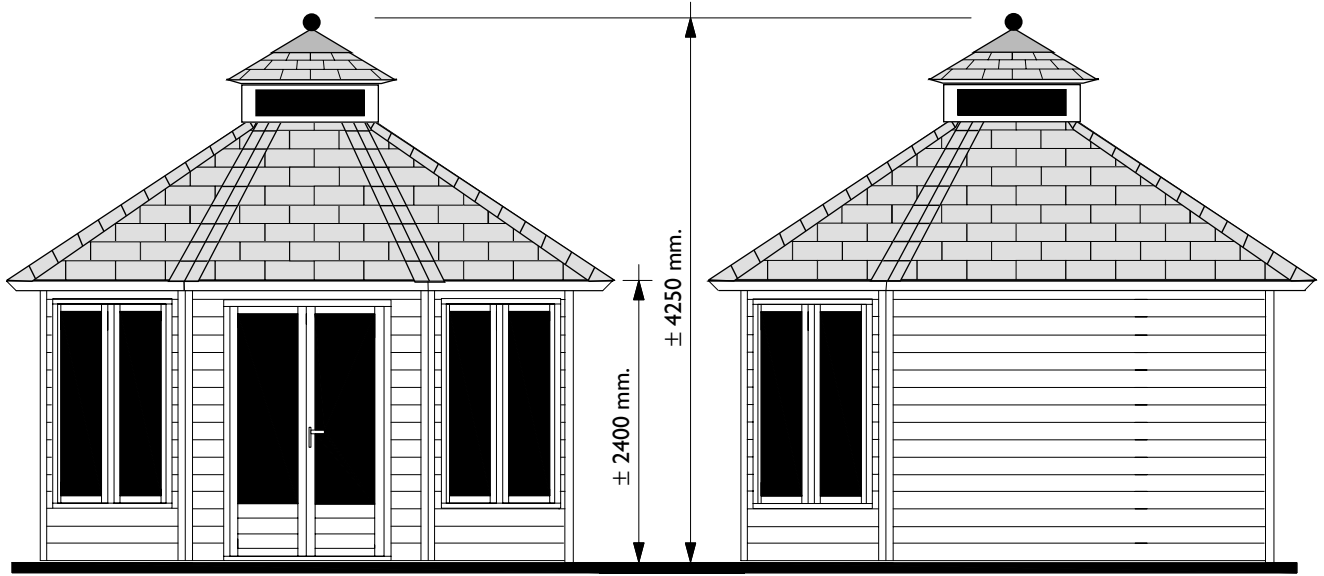

Es ist nicht erlaubt Baustysteme, Bauzeichnungen und Photos von der Prima Serie, Blockhäuser Serie oder Text usw. im Ganzen oder Teile davon in jeglicher Art und Weise, ohne schriftliche Zustimmung von LUGARDE®/Wuestman B.V. zu verwenden. Modell- und Materialänderungen sowie Druckfehler sind vorbehalten. LUGARDE® und das Prima 3=1 System sind registrierte Handelsmarken. Das Prima 3=1 System ist entwickelt und patentiert von LUGARDE®/Wuestman B.V.

**Voor aanzicht
Vorder Ansicht
Front view**

**Zij aanzicht
Seiten Ansicht
Side view**

**Gewicht
Weight : 1700 kg**

**Oppervlak
Oberfläche
Area: 16 m²**

**Inhoud
Inhalt
Contents: 47 m³**

LUGARDE®
LUGARDE HOLLAND
Tel./Phone ++31 (0)573 40 18 00
www.lugarde.nl

PRIMA® 2004
420 x 420 cm. *Eline*