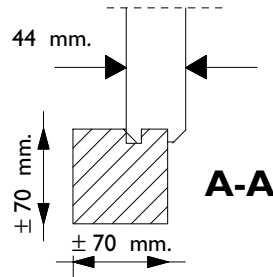

**Voor aanzicht
Vorder Ansicht
Front view**

**Zij aanzicht
Seiten Ansicht
Side view**

**Gewicht
Weight : 1700 kg**

**Oppervlak
Oberfläche
Area: 16 m²**

**Inhoud
Inhalt
Contents: 47 m³**

LUGARDE®
LUGARDE HOLLAND
Tel./Phone ++31 (0)573 40 18 00
www.lugarde.nl

PRIMA® 2004
420 x 420 cm. *Eline*