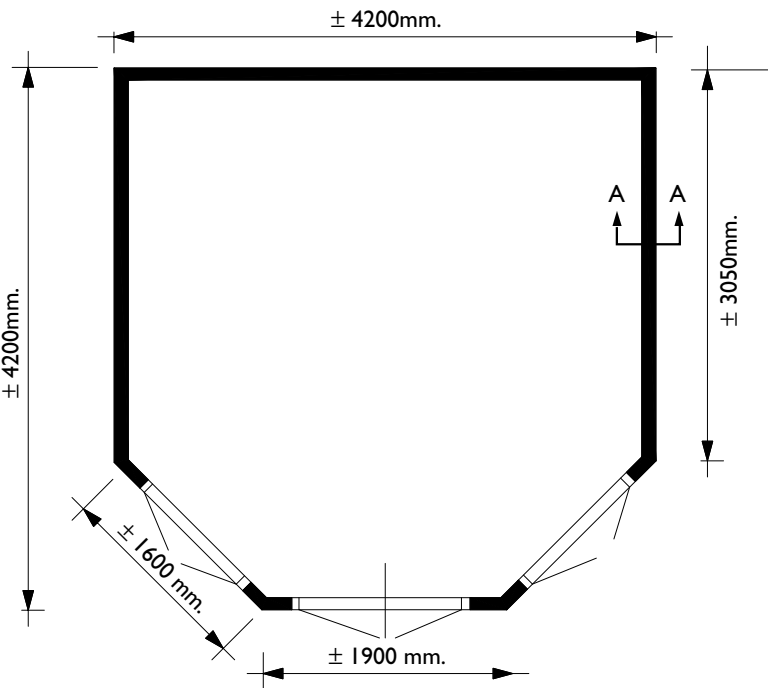

**Voor aanzicht
Vorder Ansicht
Front view**

**Zij aanzicht
Seiten Ansicht
Side view**

**Gewicht
Weight : 1700 kg**

**Oppervlak
Oberfläche
Area: 16 m²**

**Inhoud
Inhalt
Contents: 47 m³**

LUGARDE®
LUGARDE HOLLAND
Tel./Phone ++31 (0)573 40 18 00
www.lugarde.nl

PRIMA® 2004
420 x 420 cm. *Eline*