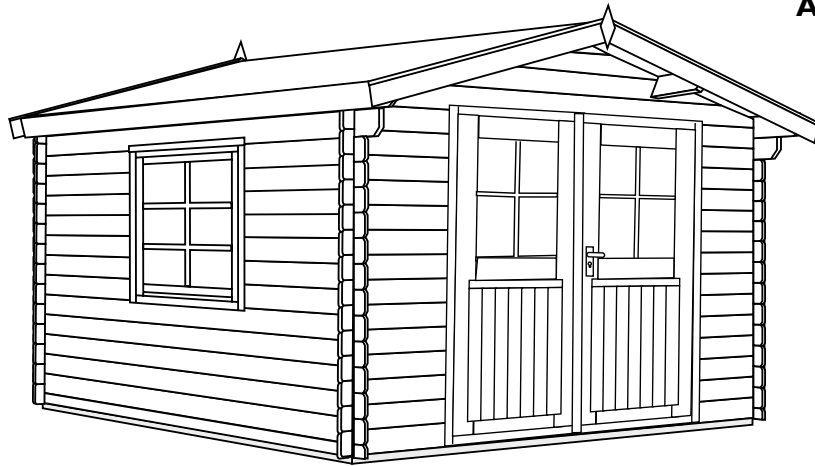

Dakota 28 mm

Art. nr. 232204

Wanddikte	28 mm
Zijwandhoogte	1958 mm
Nokhoogte	2430 mm
Oppervlakte (binnenwerks)	9,84 m ²
Oppervlakte (incl.wanddikte)	10,20 m ²
Dakoppervlakte	13,43 m ²
Inhoud	21,60 m ³

Deuren:
- dubbele deur 1/2 kunststof beglazing en roeden;
afmeting ca. 1524 x 1818 mm

Vloer bestaande uit:
- Vloerdelen 19 x 92 mm met messing en groef
- Vloerbalken geïmpregneerd

Afmetingen:	
Vloeroppervlakte incl. wanddikte	3000 x 3400 mm
Vloeroppervlakte incl. hoekverbindingen	3180 x 3580 mm
Vloeroppervlakte incl. dakoverstek	3436 x 3790 mm
Vloeroppervlakte excl. wanddikte	2944 x 3344 mm

Max. sneeuwlast 75 kg/m²

Windankerset

Verpakking:	
Afmeting pakket	ca. 120 x 58 x 400 cm
Gewicht	ca. 700kg

Dakdelen met messing en groef 16 x 90 mm

Dakbedekking dakleer