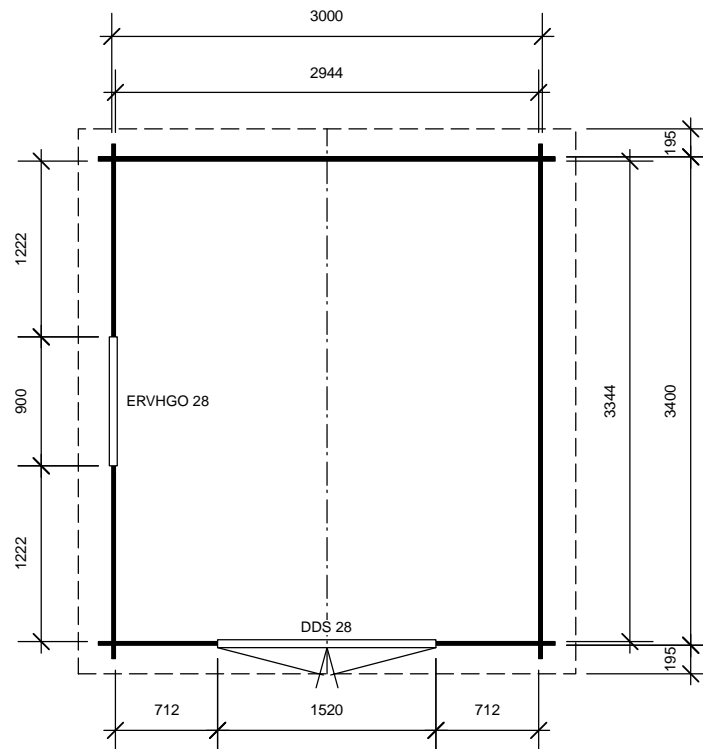

Dakota 28 mm

Art. nr. 232204

Wanddikte	28 mm
Zijwandhoogte	1958 mm
Nokhoogte	2430 mm
Oppervlakte (binnenwerks)	9,84 m ²
Oppervlakte (incl.wanddikte)	10,20 m ²
Dakoppervlakte	13,43 m ²
Inhoud	21,60 m ³

Deuren:
- dubbele deur 1/2 kunststof beglazing en roeden;
afmeting ca. 1524 x 1818 mm

Vloer bestaande uit:
- Vloerdelen 19 x 92 mm met messing en groef
- Vloerbalken geïmpregneerd

Afmetingen:	
Vloeroppervlakte incl. wanddikte	3000 x 3400 mm
Vloeroppervlakte incl. hoekverbindingen	3180 x 3580 mm
Vloeroppervlakte incl. dakoverstek	3436 x 3790 mm
Vloeroppervlakte excl. wanddikte	2944 x 3344 mm

Max. sneeuwlast 75 kg/m²

Windankerset

Verpakking:	
Afmeting pakket	ca. 120 x 58 x 400 cm
Gewicht	ca. 700kg

Dakdelen met messing en groef 16 x 90 mm

Dakbedekking dakleer