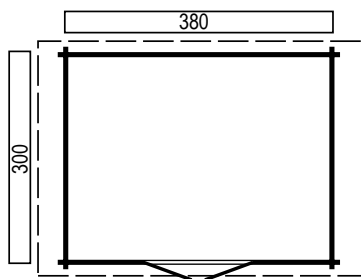

# HEX 3830 D 28MM

- (A) HEX 3830 D 28MM (8711471 422117)
- (B)
- (C)
- (D)
- (E)

- (A)
- (B)
- (C)
- (D)
- (E)

## Technische informatie

Wanden	28mm wandbalken met veer en groef, noord europees vurenhout
Dak	dakplanken 16mm met veer en groef
Dakoverstek	20cm voor, 20cm achter en 55cm zijkant
Dakbedekking	dakleer
Vloer	vloerplanken 18,5mm met veer en groef
Vloerbalken	4 x 8cm drukgeïmpregneerd
Deur	dubbele deur met kunststofglas en raamverdeling, doorgangmaat (BxH) 138 x 174cm incl. cilinderslot, profielcilinder en sleutels

	Zijwandhoogte (cm)	Nokhoogte (cm)	Oppervlakte (m <sup>2</sup> )	Inhoud (m <sup>3</sup> )
(A) HEX 3830	102	298	11,40	22,80
(B)				
(C)				
(D)				
(E)				