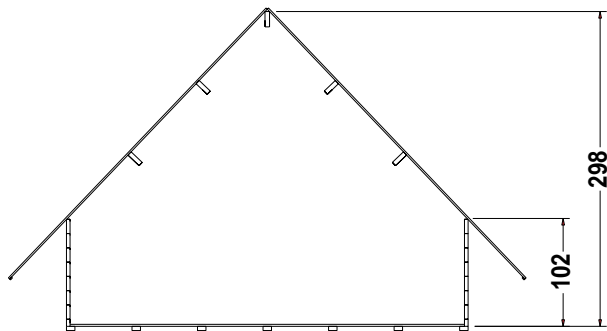

# HEX 3830 D 28MM

- (A) HEX 3830 D 28MM (8711471 422117)
- (B)
- (C)
- (D)
- (E)

- (A)
- (B)
- (C)
- (D)
- (E)

## Technische informatie

Wanden	28mm wandbalken met veer en groef, noord europees vurenhout
Dak	dakplanken 16mm met veer en groef
Dakoverstek	20cm voor, 20cm achter en 55cm zijkant
Dakbedekking	dakleer
Vloer	vloerplanken 18,5mm met veer en groef
Vloerbalken	4 x 8cm drukgeïmpregneerd
Deur	dubbele deur met kunststofglas en raamverdeling, doorgangmaat (BxH) 138 x 174cm incl. cilinderslot, profielcilinder en sleutels

	Zijwandhoogte (cm)	Nokhoogte (cm)	Oppervlakte (m <sup>2</sup> )	Inhoud (m <sup>3</sup> )
(A) HEX 3830	102	298	11,40	22,80
(B)				
(C)				
(D)				
(E)				