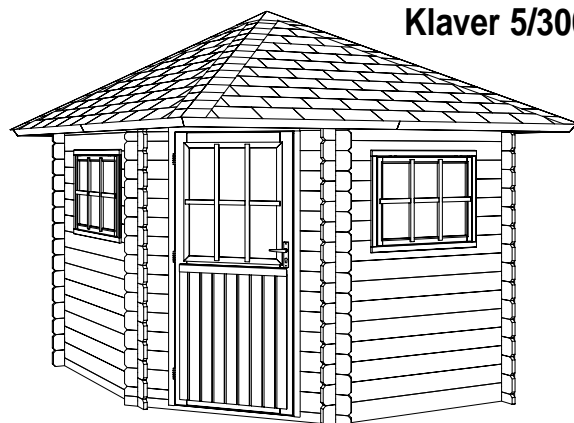

Klaver 5/250
Klaver 5/300

- | | | |
|---|------------------|----------|
| <input type="checkbox"/> (A) Klaver 5/250 | (8711471 249196) | (502 kg) |
| <input type="checkbox"/> (B) Klaver 5/300 | (8711471 249219) | (861 kg) |
| <input type="checkbox"/> (C) | | |
| <input type="checkbox"/> (D) | | |
| <input type="checkbox"/> (E) | | |

Technische informatie

Wanden	28 mm wandbalken met veer en groef, nordeuropees vurenhout
Dak	dakhout 16 mm met veer en groef
Dakoverstek	(5/250) 116cm voor (deur), 39cm zijkant (5/300) 110cm voor (deur), 26cm zijkant
Dakbedekking	shingles en dakleer
Deur	enkele deur met kunststofglas en raamverdeling, (BxH) 79 x 187cm incl. cilinderslot, profielcilinder en sleutels
Raam	2 enkele ramen met kunststofglas en raamverdeling (BxH) 93 x 70cm