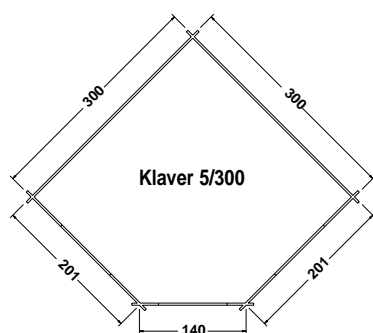

Klaver 5/250
Klaver 5/300

- | | | |
|---|------------------|----------|
| <input type="checkbox"/> (A) Klaver 5/250 | (8711471 249196) | (502 kg) |
| <input type="checkbox"/> (B) Klaver 5/300 | (8711471 249219) | (861 kg) |
| <input type="checkbox"/> (C) | | |
| <input type="checkbox"/> (D) | | |
| <input type="checkbox"/> (E) | | |

Technische informatie

Wanden	28 mm wandbalken met veer en groef, nordeuropees vurenhout
Dak	dakhout 16 mm met veer en groef
Dakoverstek	(5/250) 116cm voor (deur), 39cm zijkant (5/300) 110cm voor (deur), 26cm zijkant
Dakbedekking	shingles en dakleer
Deur	enkele deur met kunststofglas en raamverdeling, (BxH) 79 x 187cm incl. cilinderslot, profielcilinder en sleutels
Raam	2 enkele ramen met kunststofglas en raamverdeling (BxH) 93 x 70cm

	Zijwandhoogte (cm)	Nokhoogte (cm)	Oppervlakte (m ²)	Inhoud (m ³)	Fundamentmaat (B x D, cm)	Verpakking (B x 112cm x H)
(A) Klaver 5/250	219	295	5,50	16,76	250 x 250	320 x 73
(B) Klaver 5/300	219	310	8,19	26,13	300 x 300	320 x 80
(C)						
(D)						
(E)						