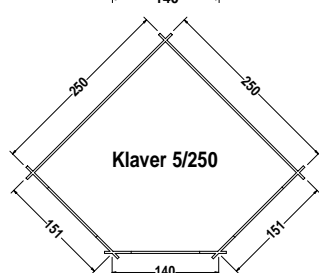

Klaver 5/250
Klaver 5/300

- | | | |
|---|------------------|----------|
| <input type="checkbox"/> (A) Klaver 5/250 | (8711471 249196) | (502 kg) |
| <input type="checkbox"/> (B) Klaver 5/300 | (8711471 249219) | (861 kg) |
| <input type="checkbox"/> (C) | | |
| <input type="checkbox"/> (D) | | |
| <input type="checkbox"/> (E) | | |

Technische informatie

Wanden	28 mm wandbalken met veer en groef, nordeuropees vurenhout
Dak	dakhout 16 mm met veer en groef
Dakoverstek	(5/250) 116cm voor (deur), 39cm zijkant (5/300) 110cm voor (deur), 26cm zijkant
Dakbedekking	shingles en dakleer
Deur	enkele deur met kunststofglas en raamverdeling, (BxH) 79 x 187cm incl. cilinderslot, profielcilinder en sleutels
Raam	2 enkele ramen met kunststofglas en raamverdeling (BxH) 93 x 70cm

	Zijwandhoogte (cm)	Nokhoogte (cm)	Oppervlakte (m ²)	Inhoud (m ³)	Fundamentmaat (B x D, cm)	Verpakking (B x 112cm x H)
(A) Klaver 5/250	219	295	5,50	16,76	250 x 250	320 x 73
(B) Klaver 5/300	219	310	8,19	26,13	300 x 300	320 x 80
(C)						
(D)						
(E)						