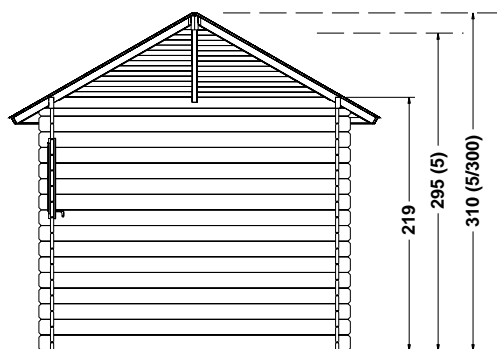

Klaver 5/250
Klaver 5/300

- | | | |
|---|------------------|----------|
| <input type="checkbox"/> (A) Klaver 5/250 | (8711471 249196) | (502 kg) |
| <input type="checkbox"/> (B) Klaver 5/300 | (8711471 249219) | (861 kg) |
| <input type="checkbox"/> (C) | | |
| <input type="checkbox"/> (D) | | |
| <input type="checkbox"/> (E) | | |

Technische informatie

Wanden	28 mm wandbalken met veer en groef, nordeuropees vurenhout
Dak	dakhout 16 mm met veer en groef
Dakoverstek	(5/250) 116cm voor (deur), 39cm zijkant (5/300) 110cm voor (deur), 26cm zijkant
Dakbedekking	shingles en dakleer
Deur	enkele deur met kunststofglas en raamverdeling, (BxH) 79 x 187cm incl. cilinderslot, profielcilinder en sleutels
Raam	2 enkele ramen met kunststofglas en raamverdeling (BxH) 93 x 70cm

	Zijwandhoogte (cm)	Nokhoogte (cm)	Oppervlakte (m ²)	Inhoud (m ³)	Fundamentmaat (B x D, cm)	Verpakking (B x 112cm x H)
(A) Klaver 5/250	219	295	5,50	16,76	250 x 250	320 x 73
(B) Klaver 5/300	219	310	8,19	26,13	300 x 300	320 x 80
(C)						
(D)						
(E)						