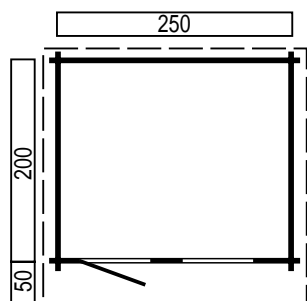

Nevada 28mm

<input type="checkbox"/> (A) Nevada	(87116 166899	(450 kg)
<input type="checkbox"/> (B)		
<input type="checkbox"/> (C)		
<input type="checkbox"/> (D)		
<input type="checkbox"/> (E)		

<input type="checkbox"/> (A)
<input type="checkbox"/> (B)
<input type="checkbox"/> (C)
<input type="checkbox"/> (D)
<input type="checkbox"/> (E)

Technische informatie

Wanden	28mm wandbalken met veer en groef, nordeuropees vurenhout
Dak	dakplanken 16mm met veer en groef
Dakoverstek	50cm voor, 9cm achter en 17cm zijkant
Dakbedekking	dakleer
Vloer (optioneel)	vloerplanken 18,5mm met veer en groef
Vloerbalken (optioneel)	4 x 6cm drukgeïmpregneerd
Deur	enkele deur met glas en roeden, doorgangmaat (BxH) 83 x 170cm incl. cilinderslot, profielcilinder en sleutels
Raam	enkel raam met glas en roeden (BxH) 73,5 x 96,3cm

	Fundamentmaat (cm)	Buitenmaat (cm) inkl. hoekverbinding	Binnenafmeting (cm)	Oppervlakte (m ²)	Inhoud (m ³)	Verpakking B x 112cm x H
(A) Nevada	250 x 200	268 x 218	244 x 194	5,0	11,31	270 x 50
(B)						
(C)						
(D)						
(E)						