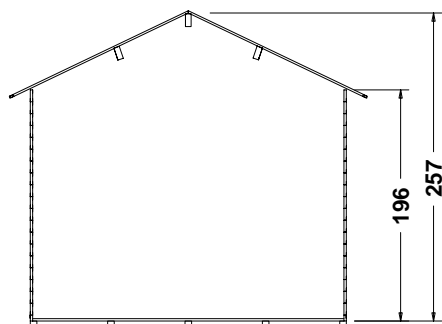

Nevada 28mm

<input type="checkbox"/> (A) Nevada	(87116 166899	(450 kg)
<input type="checkbox"/> (B)		
<input type="checkbox"/> (C)		
<input type="checkbox"/> (D)		
<input type="checkbox"/> (E)		

<input type="checkbox"/> (A)
<input type="checkbox"/> (B)
<input type="checkbox"/> (C)
<input type="checkbox"/> (D)
<input type="checkbox"/> (E)

Technische informatie

Wanden	28mm wandbalken met veer en groef, nordeuropees vurenhout
Dak	dakplanken 16mm met veer en groef
Dakoverstek	50cm voor, 9cm achter en 17cm zijkant
Dakbedekking	dakleer
Vloer (optioneel)	vloerplanken 18,5mm met veer en groef
Vloerbalken (optioneel)	4 x 6cm drukgeïmpregneerd
Deur	enkele deur met glas en roeden, doorgangmaat (BxH) 83 x 170cm incl. cilinderslot, profielcilinder en sleutels
Raam	enkel raam met glas en roeden (BxH) 73,5 x 96,3cm

	Fundamentmaat (cm)	Buitenmaat (cm) inkl. hoekverbinding	Binnenafmeting (cm)	Oppervlakte (m ²)	Inhoud (m ³)	Verpakking B x 112cm x H
(A) Nevada	250 x 200	268 x 218	244 x 194	5,0	11,31	270 x 50
(B)						
(C)						
(D)						
(E)						