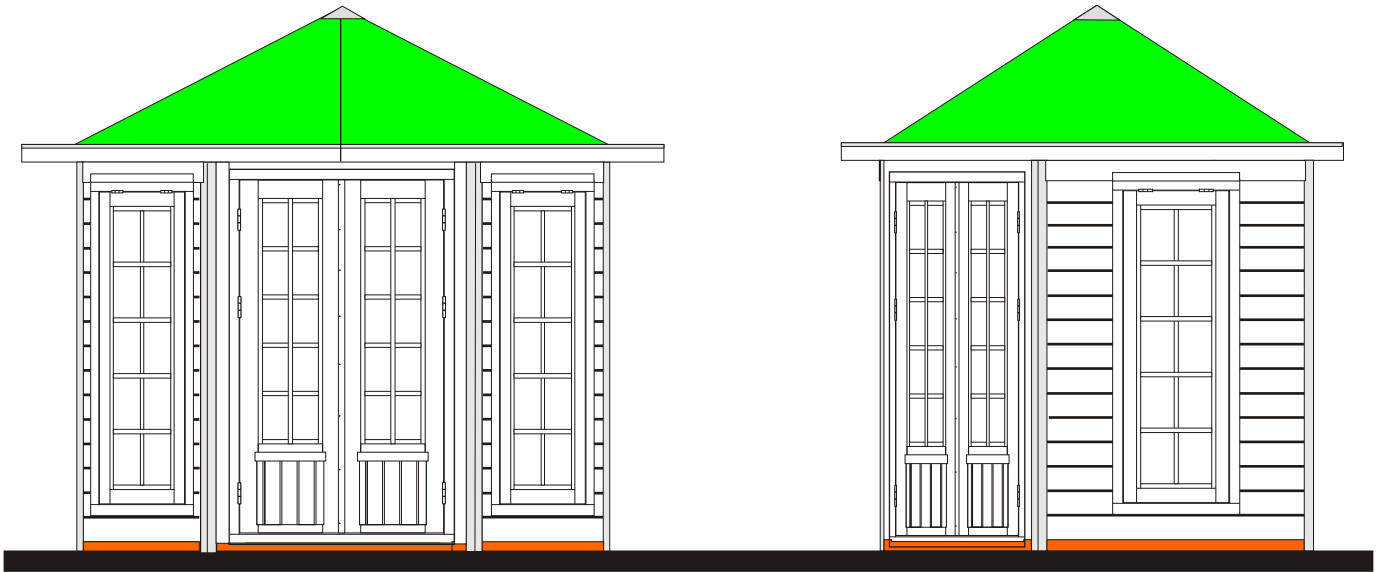

GARDENHOME BOUWAANVRAAG

GOOTHOOGTE +/- 212CM
NOKHOOGTE +/- 300CM
WANDDIKTE 2.8CM
GOOTOVERSTEEK RONDOM +/- 21CM
BINNENWERKSE MATEN: 271.4 X 271.4CM

DAKBEDEKKING SHINGLES
INHOUD: +/- 19M3
OPPERVLAK: 9M2

Tuinhuis:

ALU CORNER 300 SELECT