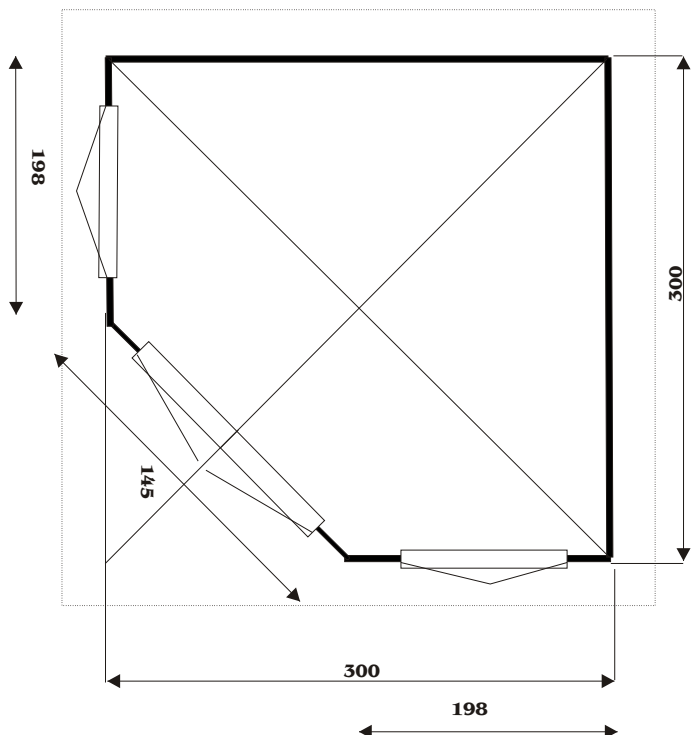

GARDENHOME BOUWAANVRAAG

GOOTHOOGTE +/- 212CM
NOKHOOGTE +/- 300CM
WANDDIKTE 2.8CM
GOOTOVERSTEEK RONDOM +/- 21CM
BINNENWERKSE MATEN: 271.4 X 271.4CM

DAKBEDEKKING SHINGLES
INHOUD: +/- 19M3
OPPERVLAK: 9M2

Tuinhuis:

ALU CORNER 300 SELECT