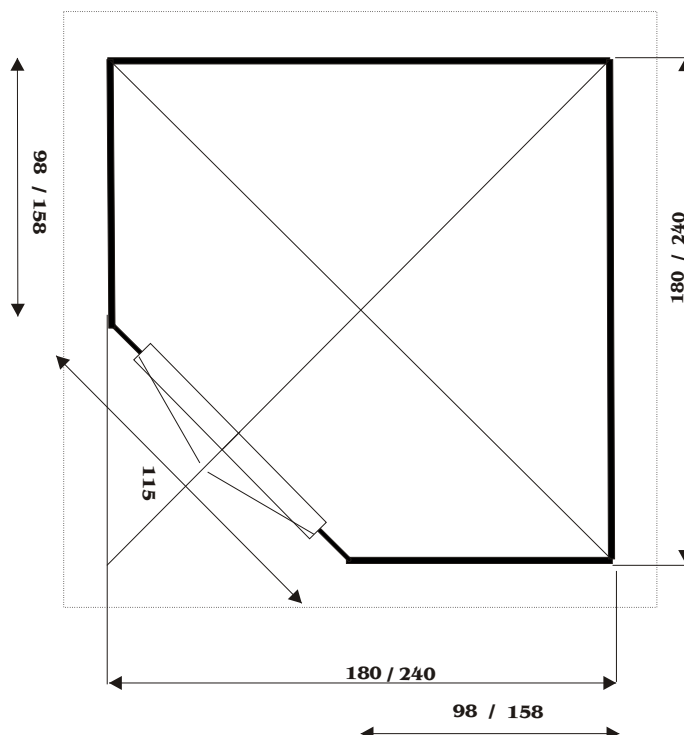

GARDENHOME BOUWAANVRAAG

GOOTHOOGTE +/- 212CM
NOKHOOGTE +/- 300CM
WANDDIKTE 2.8CM
GOOTVERSTEEK RONDOM +/- 21CM
BINNENWERKSE MATEN:
ALU CORNER 120 X 120 / 114.4 X 114.4CM
ALU CORNER 180 X 180 / 174.4 X 174.4CM
ALU CORNER 240 X 240 / 234.4 X 234.4CM
DAKBEDEKKING SHINGLES
INHOUD:
ALU CORNER 120 X 120 +/- 3.5M3
ALU CORNER 180 X 180 +/- 8M3
ALU CORNER 240 X 240 +/- 13M3
OPPERVLAK:
ALU CORNER 180 X 180 +/- 3.2M2
ALU CORNER 240 X 240 +/- 5.8M2

Tuinhuis:

ALU CORNER HORI 2 RAMEN

120 X 120

180 X 180

KRUIS AAN

240 X 240