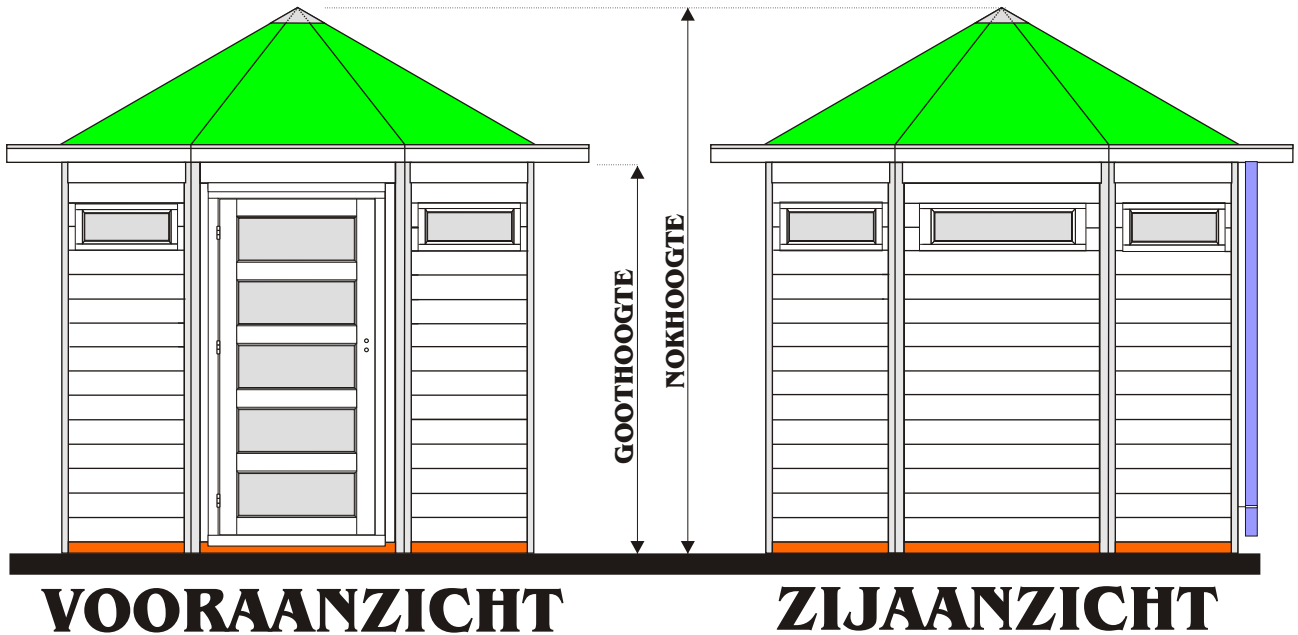

GARDENHOME BOUWAANVRAAG

GOOTHOOGTE +/- 212CM
NOKHOOGTE +/- 300CM
WANDDIKTE 2.8CM
GOOTOVERSTEEK RONDOM +/- 21CM
BINNENWERKSE MATEN: +/-270 X 270CM
DAKBEDEKKING SHINGLES
INHOUD: +/-25M3
OPPERVLAK: +/-6M2

Tuinhuis:
ALU OCTO HORI