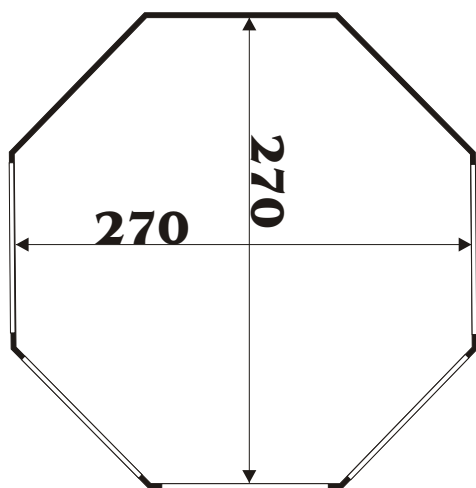

GARDENHOME BOUWAANVRAAG

GOOTHOOGTE +/- 212CM
NOKHOOGTE +/- 300CM
WANDDIKTE 2.8CM
GOOTOVERSTEEK RONDOM +/- 21CM
BINNENWERKSE MATEN: +/-270 X 270CM
DAKBEDEKKING SHINGLES
INHOUD: +/-25M3
OPPERVLAK: +/-6M2