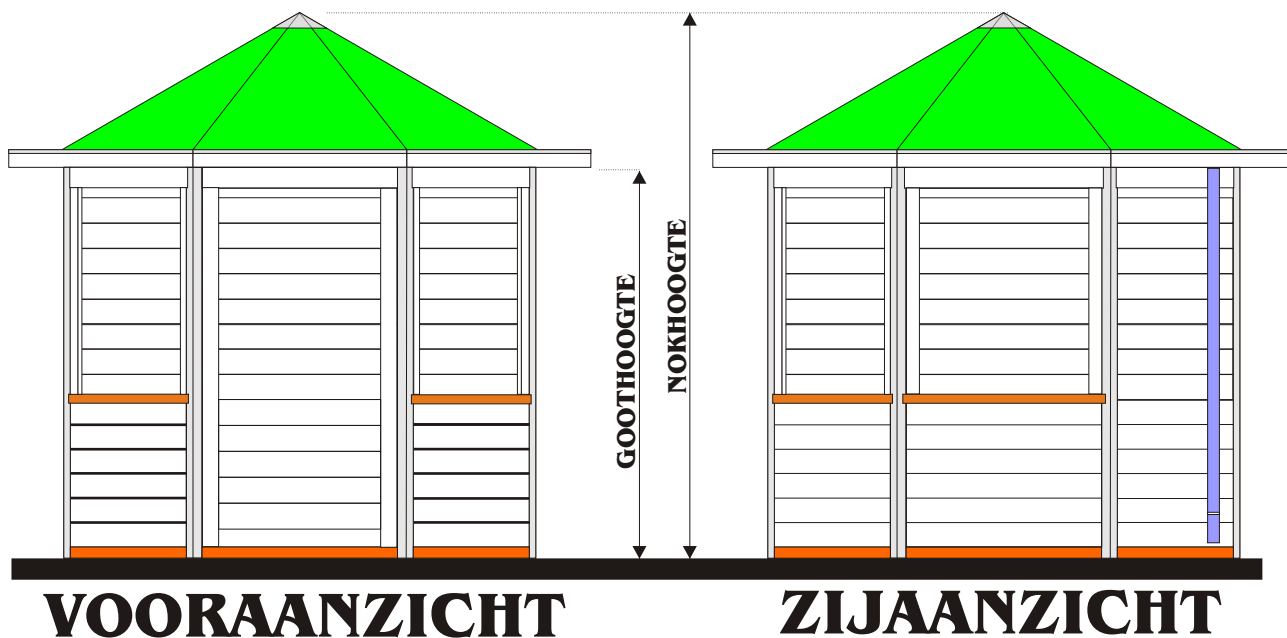

GARDENHOME BOUWAANVRAAG

GOOTHOOGTE +/- 212CM
NOKHOOGTE +/- 300CM
WANDDIKTE 2.8CM
GOOTOVERSTEEK RONDOM +/- 21CM
BINNENWERKSE MATEN: +/-270 X 270CM
DAKBEDEKKING SHINGLES
INHOUD: +/-25M3
OPPERVLAK: +/-6M2

Tuinhuis:
ALU OCTO PRIEEL 270