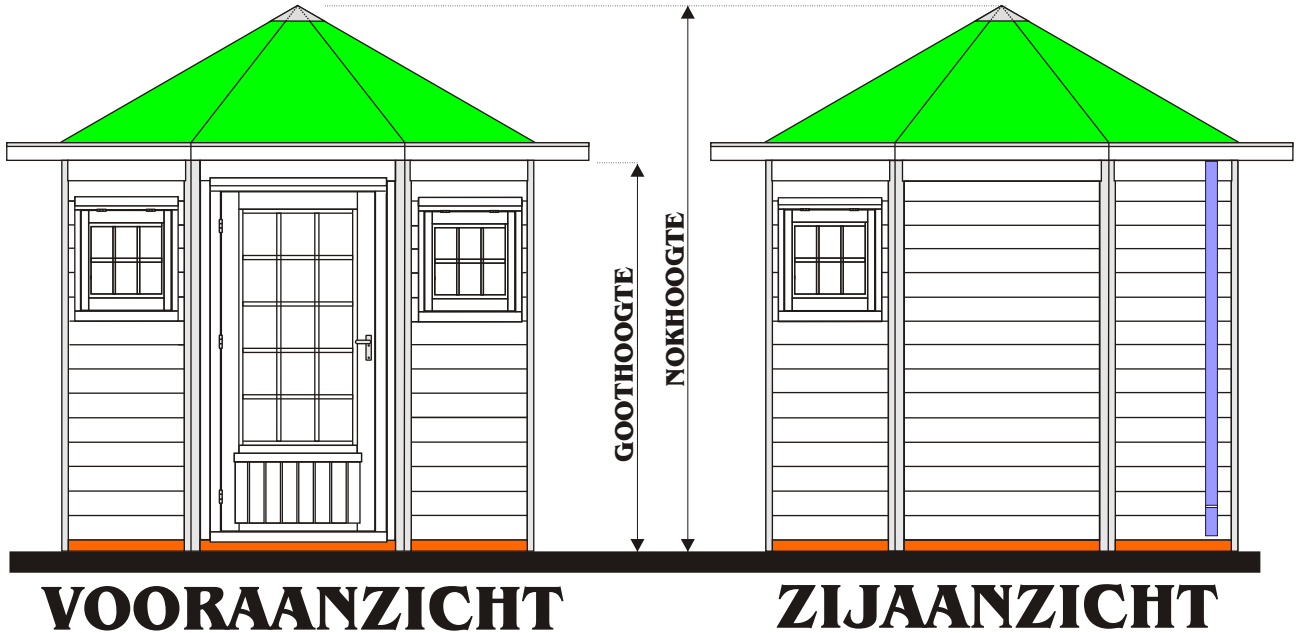

GARDENHOME BOUWAANVRAAG

GOOTHOOGTE +/- 212CM
NOKHOOGTE +/- 300CM
WANDDIKTE 2.8CM
GOOTOVERSTEEK RONDOM +/- 21CM
BINNENWERKSE MATEN: +/-270 X 270CM
DAKBEDEKKING SHINGLES
INHOUD: +/-25M3
OPPERVLAK: +/-6M2

Tuinhuis:
ALU OCTO SELECT KORT 270