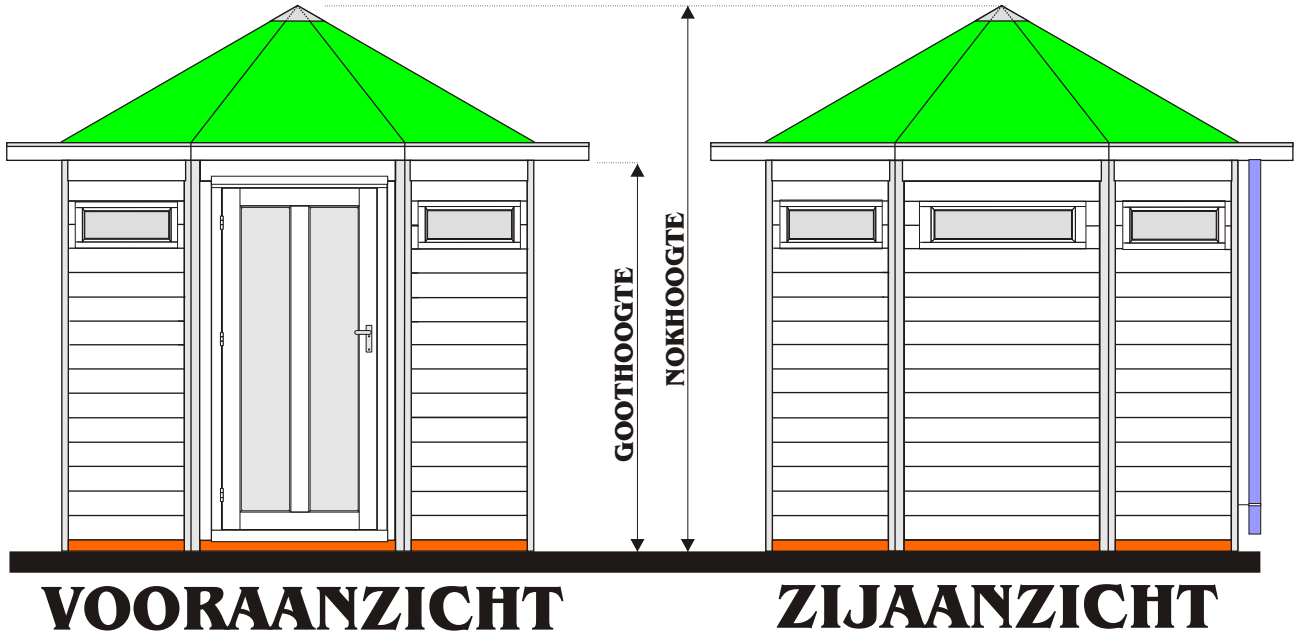

GARDENHOME BOUWAANVRAAG

GOOTHOOGTE +/- 212CM
NOKHOOGTE +/- 300CM
WANDDIKTE 2.8CM
GOOTOVERSTEEK RONDOM +/- 21CM
BINNENWERKSE MATEN: +/-270 X 270CM
DAKBEDEKING SHINGLES
INHOUD: +/-25M3
OPPERVLAK: +/-6M2

Tuinhuis:
ALU OCTO VERTI