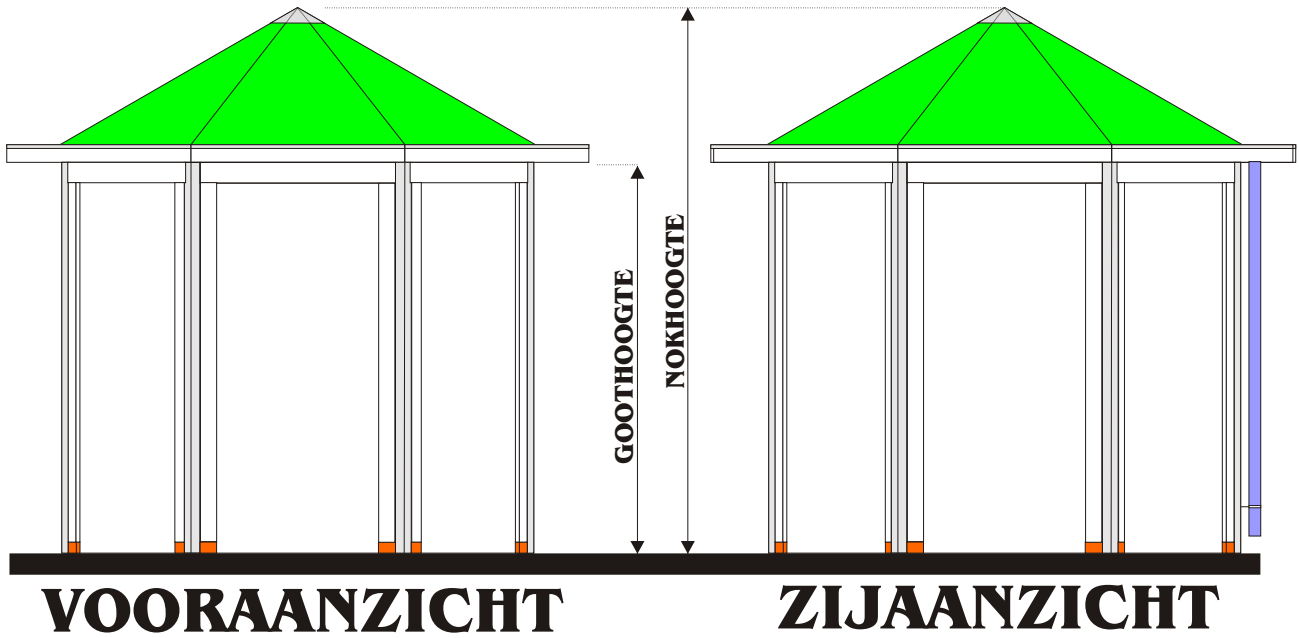

# GARDENHOME BOUWAANVRAAG

GOOTHOOGTE +/- 212CM  
NOKHOOGTE +/- 300CM  
GOOTOVERSTEEK RONDON +/- 21CM  
BINNENWERKSE MATEN: +/-270 X 270CM  
DAKBEDEKKING SHINGLES  
INHOUD: +/-25M<sup>3</sup>  
OPPERVLAK: +/-6M<sup>2</sup>

**Tuinhuis:**  
**ALU PRIEEL 270 OPEN**