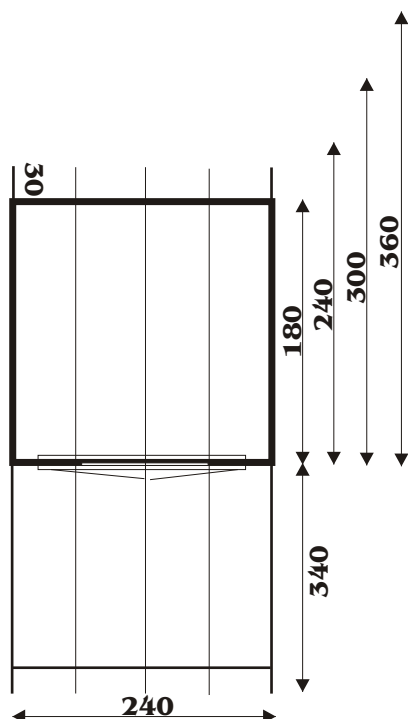

# GARDENHOME BOUWAANVRAAG

Vooraanzicht wand: 240 dubb deur

Zijaanzicht zijwand: 180-240-300-360 + voordak 310

**ZIJWANDHOOGTE** +/- 212.8CM  
**NOKHOOGTE** +/- 252CM  
**WANDDIKTE** +/- 2.8CM  
**LUIFEL VOOR-340CM / ACHTER-30CM**  
**ZIJOVERSTEEK LINKS/RECHTS** +/- 22CM  
**BINNENWERKSE MATEN:**

EXTRA 240X180 / 224.4X174.4CM  
 EXTRA 240X240 / 224.4X224.4CM  
 EXTRA 240X300 / 224.4X294.4CM  
 EXTRA 240X360 / 224.4X354.4CM

**BUITENWERKSE MATEN:**

240X180  
 240X240  
 240X300  
 240X360

**DAKBEDEKKING SHINGLES**

**INHOUD:**

EXTRA 240X180 +/- 10M3  
 EXTRA 240X240 +/- 13.4M3  
 EXTRA 240X300 +/- 16.75M3  
 EXTRA 240X360 +/- 19.76M3

**OPPERVLAK:**

EXTRA 240X180 +/- 4.32M2  
 EXTRA 240X240 +/- 5.76M2  
 EXTRA 240X300 +/- 7.20M2  
 EXTRA 240X360 +/- 8.64M2

## ALURASSE DUBB D. VD 310CM

240 X 180 / 550

240 X 240 / 607

240 x 300 / 667

**KRUIS AAN**

240 x 360 / 727