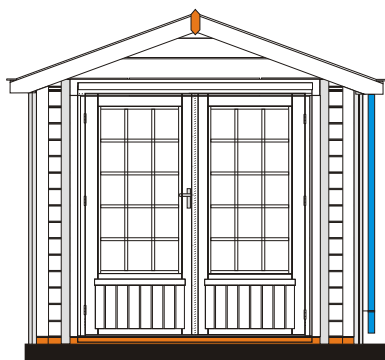

# GARDENHOME BOUWAANVRAAG

Vooraanzicht wand: 240 dubb deur

Zijaanzicht zijwand: 180-240-300-360 + voordak 310

**ZIJWANDHOOGTE** +/- 212.8CM  
**NOKHOOGTE** +/- 252CM  
**WANDDIKTE** +/- 2.8CM  
**LUIFEL VOOR-340CM / ACHTER-30CM**  
**ZIJOVERSTEEK LINKS/RECHTS** +/- 22CM  
**BINNENWERKSE MATEN:**

EXTRA 240X180 / 224.4X174.4CM  
 EXTRA 240X240 / 224.4X224.4CM  
 EXTRA 240X300 / 224.4X294.4CM  
 EXTRA 240X360 / 224.4X354.4CM

**BUITENWERKSE MATEN:**

240X180  
 240X240  
 240X300  
 240X360

**DAKBEDEKKING SHINGLES**

## ALURASSE DUBB D. VD 310CM

240 X 180 / 550

240 X 240 / 607

240 x 300 / 667

**KRUIS AAN**

240 x 360 / 727