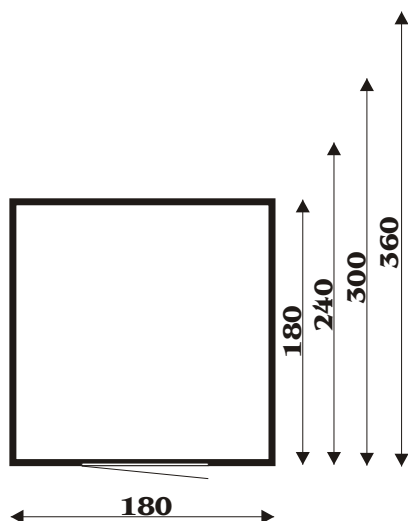

Vooraanzicht wand: 180

Zijaanzicht wand: 180-240-300-360

- ZIJWANDHOOGTE +/- 212.8CM
- NOKHOOGTE +/- 252CM
- WANDDIKTE +/- 2.8CM
- LUIFEL VOOR / ACHTER +/- 30CM
- ZIJOVERSTEEK LINKS/RECHTS +/- 22CM
- BINNENWERKSE MATEN:
- EXTRA 180X180 / 174.4X174.4CM
- EXTRA 180X240 / 174.4X224.4CM
- EXTRA 180X300 / 174.4X294.4CM
- EXTRA 180X360 / 174.4X354.4CM

DAKBEDEKKING SHINGLES

INHOUD:

- EXTRA 180X180 +/- 7M3
- EXTRA 180X240 +/- 9M3
- EXTRA 180X300 +/- 12M3
- EXTRA 180X360 +/- 14.4M3

OPPERVLAK:

- EXTRA 180X180 +/- 3.24M2
- EXTRA 180X240 +/- 4.32M2
- EXTRA 180X300 +/- 5.4M2
- EXTRA 180X360 +/- 6.48M2

ALURASSE

180 X 180

180 X 240

180 x 300

KRUIS AAN

180 x 360