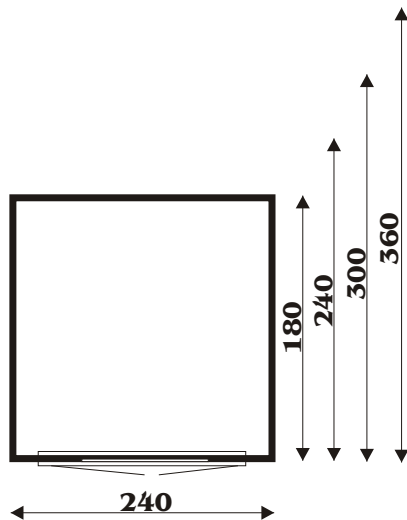

# GARDENHOME BOUWAANVRAAG

Vooraanzicht wand: 240 dubb deur

Zijaanzicht wand: 180-240-300-360

ZIJWANDHOOGTE +/- 212.8CM  
NOKHOOGTE +/- 252CM  
WANDDIKTE +/- 2.8CM  
LUIFEL VOOR / ACHTER +/-100 / 30CM  
ZIJOVERSTEEK LINKS/RECHTS +/- 22CM  
BINNENWERKSE MATEN:  
EXTRA 300x300 294.4X294.4CM

BUITENWERKSE MATEN:

300X300

DAKBEDEKKING SHINGLES

INHOUD:

EXTRA 300X300 +/- 19M3

OPPERVLAK:

300X300 +/- 9M2

## 300 x 300