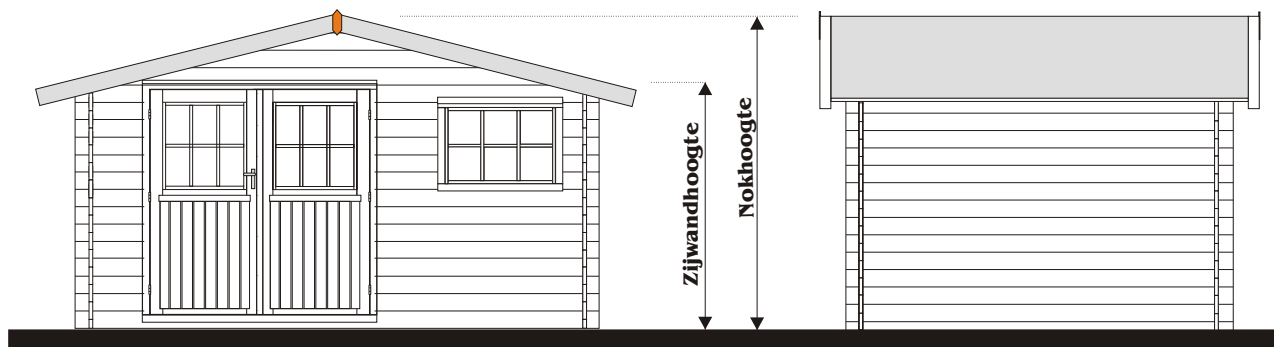

GARDENHOME BOUWAANVRAAG

Vooraanzicht wand: 350 dubbele deur

Zijaanzicht wand: 200-250-297-350-398

ZIJWANDHOOGTE +/- 195CM
 NOKHOOGTE +/- 240CM
 WANDDIKTE 2.8CM
 LUIFEL VOOR / ACHTER +/- 30CM
 ZIJOVERSTEEK LINKS/RECHTS +/- 22CM

BINNENWERKSE MATEN:

EXTRA DD 350X200 / 324.4X174.4CM
 EXTRA DD 350X250 / 324.4X224.4CM
 EXTRA DD 350X297 / 324.4X271.4CM
 EXTRA DD 350X350 / 324.4X324.4CM
 EXTRA DD 350X398 / 324.4X372.4CM

DAKBEDEKKING SHINGLES

INHOUD:

EXTRA DD 350X200 +/- 12.5M3
 EXTRA DD 350X250 +/- 16.1M3
 EXTRA DD 350X297 +/- 19.5M3
 EXTRA DD 350X350 +/- 23.3M3
 EXTRA DD 350X398 +/- 26.7M3

OPPERVLAK:

EXTRA DD 350X200 +/- 7M2
 EXTRA DD 350X250 +/- 8.75M2
 EXTRA DD 350X297 +/- 10.5M2
 EXTRA DD 350X350 +/- 12.25M2
 EXTRA DD 350X398 +/- 14M2

Tuinhuis:

EXTRA DUBBELE DEUR

350 x 200

350 x 250

350 x 297

KRUIS AAN

350 x 350

350 x 398