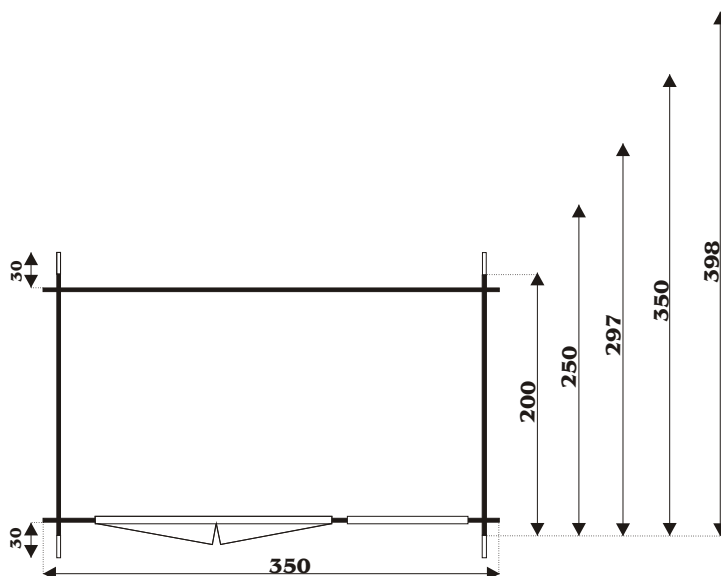

GARDENHOME BOUWAANVRAAG

Vooraanzicht wand: 350 dubbele deur

Zijaanzicht wand: 200-250-297-350-398

ZIJWANDHOOGTE +/- 195CM
 NOKHOOGTE +/- 240CM
 WANDDIKTE 2.8CM
 LUIFEL VOOR / ACHTER +/- 30CM
 ZIJOVERSTEEK LINKS/RECHTS +/- 22CM

BINNENWERKSE MATEN:

EXTRA DD 350X200 / 324.4X174.4CM
 EXTRA DD 350X250 / 324.4X224.4CM
 EXTRA DD 350X297 / 324.4X271.4CM
 EXTRA DD 350X350 / 324.4X324.4CM
 EXTRA DD 350X398 / 324.4X372.4CM

DAKBEDEKKING SHINGLES

INHOUD:

EXTRA DD 350X200 +/- 12.5M3
 EXTRA DD 350X250 +/- 16.1M3
 EXTRA DD 350X297 +/- 19.5M3
 EXTRA DD 350X350 +/- 23.3M3
 EXTRA DD 350X398 +/- 26.7M3

OPPERVLAK:

EXTRA DD 350X200 +/- 7M2
 EXTRA DD 350X250 +/- 8.75M2
 EXTRA DD 350X297 +/- 10.5M2
 EXTRA DD 350X350 +/- 12.25M2
 EXTRA DD 350X398 +/- 14M2

Tuinhuis:

EXTRA DUBBELE DEUR

350 x 200

350 x 250

350 x 297

KRUIS AAN

350 x 350

350 x 398