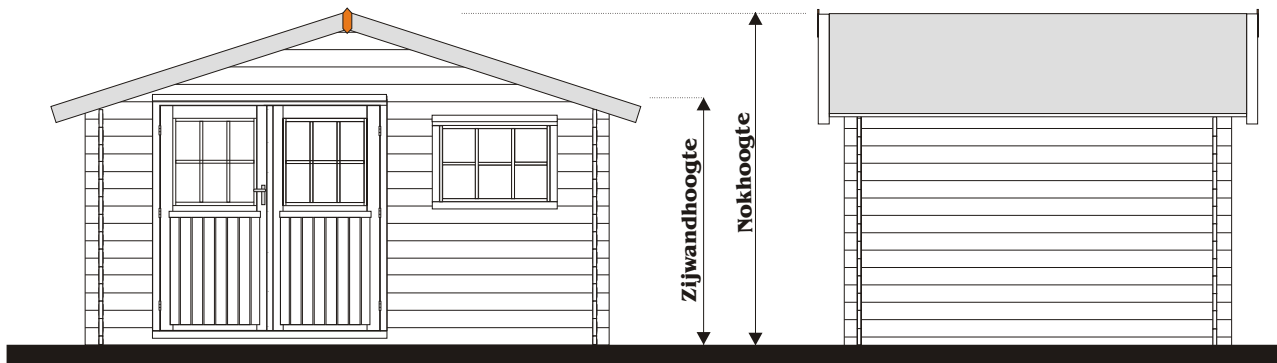

# GARDENHOME BOUWAANVRAAG

Vooranzicht wand: 398 dubbele deur

Zijaanzicht wand: 200-250-297-350-398

ZIJWANDHOOGTE +/- 195CM  
 NOKHOOGTE +/- 253CM  
 WANDDIKTE 2.8CM  
 LUIFEL VOOR / ACHTER +/- 30CM  
 ZIJOVERSTEEK LINKS/RECHTS +/- 24CM

**BINNENWERKSE MATEN:**

EXTRA DD 398X200 / 372.4X174.4CM  
 EXTRA DD 398X250 / 372.4X224.4CM  
 EXTRA DD 398X297 / 372.4X271.4CM  
 EXTRA DD 398X350 / 372.4X324.4CM  
 EXTRA DD 398X398 / 372.4X372.4CM

**DAKBEDEKKING SHINGLES**

### EXTRA DUBBELE DEUR

398 x 200

398 x 250

398 x 297

**KRUIS AAN**

398 x 350

398 x 398