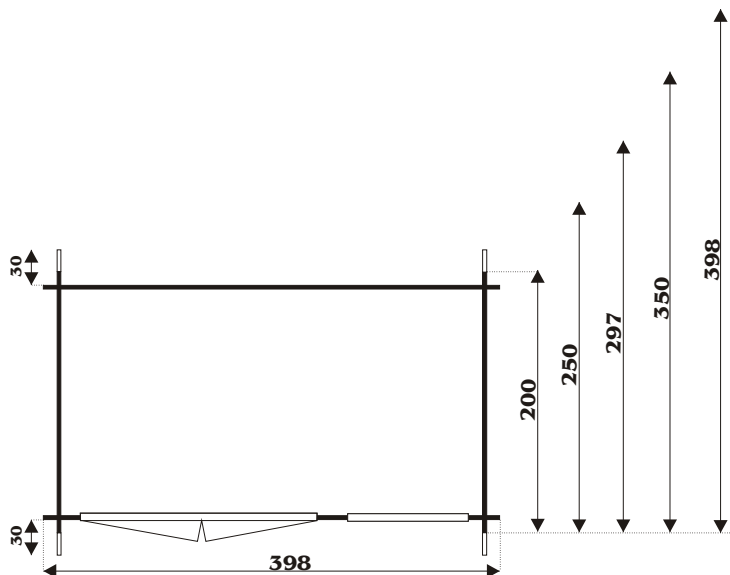

# GARDENHOME BOUWAANVRAAG

Vooranzicht wand: 398 dubbele deur

Zijaanzicht wand: 200-250-297-350-398

ZIJWANDHOOGTE +/- 195CM  
 NOKHOOGTE +/- 253CM  
 WANDDIKTE 2.8CM  
 LUIFEL VOOR / ACHTER +/- 30CM  
 ZIJOVERSTEEK LINKS/RECHTS +/- 24CM

**BINNENWERKSE MATEN:**

EXTRA DD 398X200 / 372.4X174.4CM  
 EXTRA DD 398X250 / 372.4X224.4CM  
 EXTRA DD 398X297 / 372.4X271.4CM  
 EXTRA DD 398X350 / 372.4X324.4CM  
 EXTRA DD 398X398 / 372.4X372.4CM

**DAKBEDEKKING SHINGLES**

**INHOUD:**

EXTRA DD 398X200 +/- 14.8M3  
 EXTRA DD 398X250 +/- 19M3  
 EXTRA DD 398X297 +/- 23M3  
 EXTRA DD 398X350 +/- 27.5M3  
 EXTRA DD 398X398 +/- 31.6M3

**OPPERVLAK:**

EXTRA DD 398X200 +/- 7M2  
 EXTRA DD 398X250 +/- 8.75M2  
 EXTRA DD 398X297 +/- 10.5M2  
 EXTRA DD 398X350 +/- 12.25M2  
 EXTRA DD 398X398 +/- 14M2

### EXTRA DUBBELE DEUR

398 x 200

398 x 250

398 x 297

**KRUIS AAN**

398 x 350

398 x 398