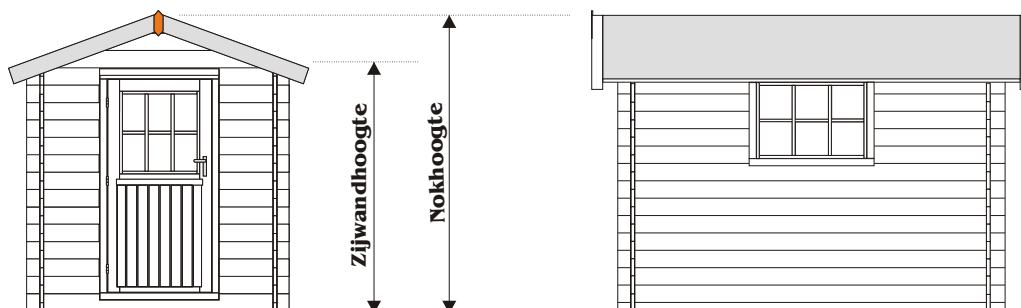

GARDENHOME

BOUWAANVRAAG

Voorraanzicht wand: 200

Zijaanzicht wand: 200-250-297-350-398

ZIJWANDHOOGTE +/- 195CM
 NOKHOOGTE +/- 227CM
 WANDDIKTE +/- 2.8CM
 LUIFEL VOOR / ACHTER +/- 30CM
 ZIJOVERSTEEK LINKS/RECHTS +/- 20CM
 BINNENWERKSE MATEN:

EXTRA 200X200 / 174.4X174.4CM
 EXTRA 200X250 / 174.4X224.4CM
 EXTRA 200X297 / 174.4X271.4CM
 EXTRA 200X350 / 174.4X324.4CM
 EXTRA 200X398 / 174.4X372.4CM

DAKBEDEKKING SHINGLES

INHOUD:

EXTRA 200X200 +/- 6.5M3
 EXTRA 200X250 +/- 8.4M3
 EXTRA 200X297 +/- 10.2M3
 EXTRA 200X350 +/- 12.2M3
 EXTRA 200X398 +/- 14M3

OPPERVLAK:

EXTRA 200X200 +/- 4M2
 EXTRA 200X250 +/- 5M2
 EXTRA 200X297 +/- 6M2
 EXTRA 200X350 +/- 7M2
 EXTRA 200X398 +/- 8M2

Tuinhuis:

EXTRA

200 X 200

200 X 250

200 x 297

KRUIS AAN

200 x 350

200 x 398