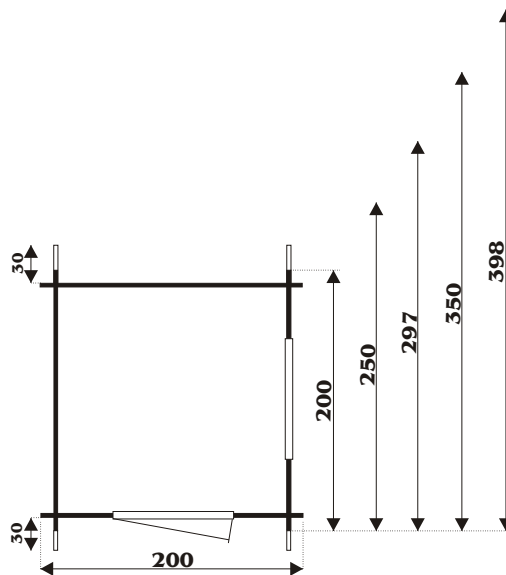

GARDENHOME

BOUWAANVRAAG

Voorraanzicht wand: 200

Zijaanzicht wand: 200-250-297-350-398

ZIJWANDHOOGTE +/- 195CM
 NOKHOOGTE +/- 227CM
 WANDDIKTE +/- 2.8CM
 LUIFEL VOOR / ACHTER +/- 30CM
 ZIJOVERSTEEK LINKS/RECHTS +/- 20CM
 BINNENWERKSE MATEN:

EXTRA 200X200 / 174.4X174.4CM
 EXTRA 200X250 / 174.4X224.4CM
 EXTRA 200X297 / 174.4X271.4CM
 EXTRA 200X350 / 174.4X324.4CM
 EXTRA 200X398 / 174.4X372.4CM

DAKBEDEKKING SHINGLES

INHOUD:

EXTRA 200X200 +/- 6.5M3
 EXTRA 200X250 +/- 8.4M3
 EXTRA 200X297 +/- 10.2M3
 EXTRA 200X350 +/- 12.2M3
 EXTRA 200X398 +/- 14M3

OPPERVLAK:

EXTRA 200X200 +/- 4M2
 EXTRA 200X250 +/- 5M2
 EXTRA 200X297 +/- 6M2
 EXTRA 200X350 +/- 7M2
 EXTRA 200X398 +/- 8M2

Tuinhuis:

EXTRA

200 X 200

200 X 250

200 x 297

KRUIS AAN

200 x 350

200 x 398