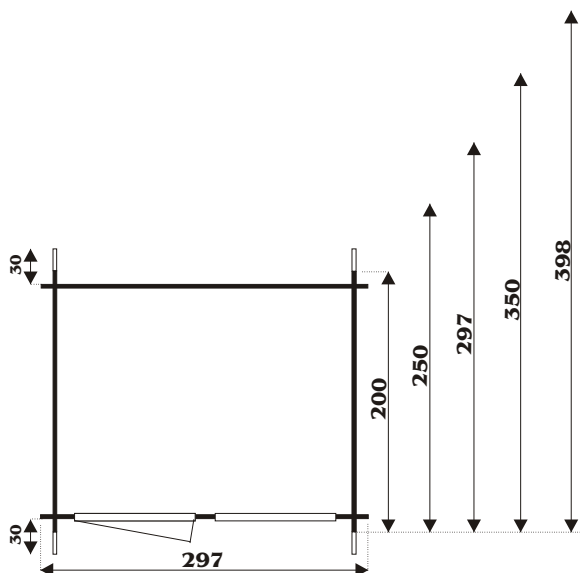

GARDENHOME

BOUWAANVRAAG

ZIJWANDHOOGTE +/- 195CM
NOKHOOGTE +/- 227CM
WANDDIKTE +/- 2.8CM
LUIFEL VOOR / ACHTER +/- 30CM
ZIJOVERSTEEK LINKS/RECHTS +/- 22CM
BINNENWERKSE MATEN:

EXTRA 297X200 / 271.4X174.4CM
 EXTRA 297X250 / 271.4X224.4CM
 EXTRA 297X297 / 271.4X271.4CM
 EXTRA 297X350 / 271.4X324.4CM
 EXTRA 297X398 / 271.4X372.4CM

DAKBEDEKKING SHINGLES

INHOUD:

EXTRA 297X200 +/- 10.2M3
 EXTRA 297X250 +/- 13.8M3
 EXTRA 297X297 +/- 15.8M3
 EXTRA 297X350 +/- 18.9M3
 EXTRA 297X398 +/- 21.7M3

OPPERVLAK:

EXTRA 297X200 +/- 6M2
 EXTRA 297X250 +/- 7.5M2
 EXTRA 297X297 +/- 9M2
 EXTRA 297X350 +/- 10.5M2
 EXTRA 297X398 +/- 12M2

Tuinhuis:

EXTRA

297 x 200

297 x 250

297 x 297

KRUIS AAN

297 x 350

297 x 398