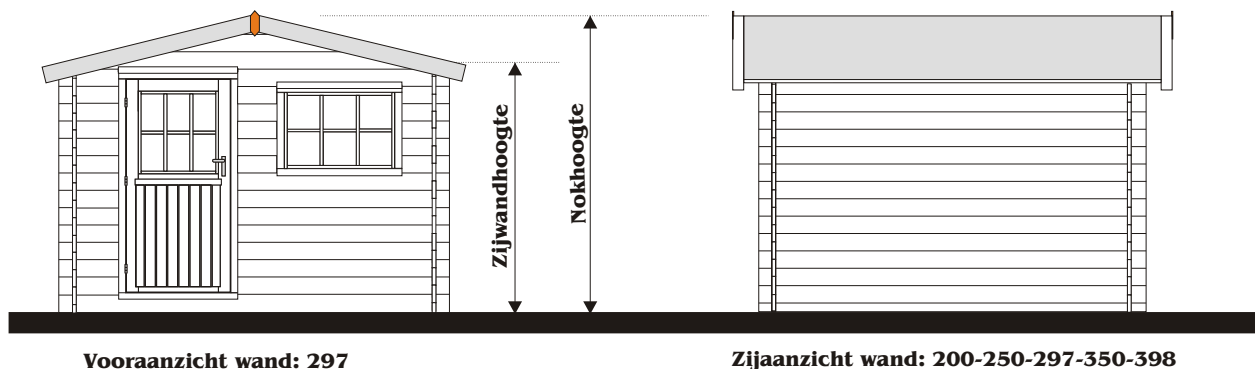

GARDENHOME

BOUWAANVRAAG

ZIJWANDHOOGTE +/- 195CM
NOKHOOGTE +/- 227CM
WANDDIKTE +/- 2.8CM
LUIFEL VOOR / ACHTER +/- 30CM
ZIJOVERSTEEK LINKS/RECHTS +/- 22CM
BINNENWERKSE MATEN:

EXTRA 297X200 / 271.4X174.4CM
 EXTRA 297X250 / 271.4X224.4CM
 EXTRA 297X297 / 271.4X271.4CM
 EXTRA 297X350 / 271.4X324.4CM
 EXTRA 297X398 / 271.4X372.4CM

DAKBEDEKKING SHINGLES

INHOUD:

EXTRA 297X200 +/- 10.2M3
 EXTRA 297X250 +/- 13.8M3
 EXTRA 297X297 +/- 15.8M3
 EXTRA 297X350 +/- 18.9M3
 EXTRA 297X398 +/- 21.7M3

OPPERVLAK:

EXTRA 297X200 +/- 6M2
 EXTRA 297X250 +/- 7.5M2
 EXTRA 297X297 +/- 9M2
 EXTRA 297X350 +/- 10.5M2
 EXTRA 297X398 +/- 12M2

Tuinhuis:

EXTRA

297 x 200

297 x 250

297 x 297

KRUIS AAN

297 x 350

297 x 398