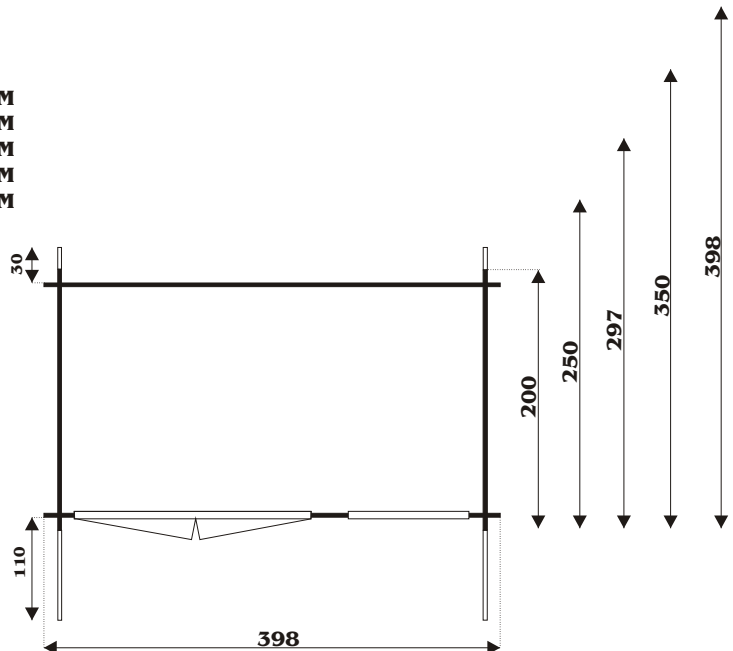

GARDENHOME BOUWAANVRAAG

Vooraanzicht wand: 398

Zijaanzicht wand: 200-250-297-350-398

ZIJWANDHOOGTE +/- 195CM
 NOKHOOGTE +/- 253CM
 WANDDIKTE 2.8CM
 LUIFEL VOOR / ACHTER +/- 110 / 30CM
 ZIJOVERSTEEK LINKS/RECHTS +/- 24CM
 BINNENWERKSE MATEN:

EXTRA / COMFORT DD 398X200 / 372.4X174.4CM
 EXTRA / COMFORT DD 398X250 / 372.4X224.4CM
 EXTRA / COMFORT DD 398X297 / 372.4X271.4CM
 EXTRA / COMFORT DD 398X350 / 372.4X324.4CM
 EXTRA / COMFORT DD 398X398 / 372.4X372.4CM

DAKBEDEKKING SHINGLES

INHOUD:

EXTRA / COMFORT DD 398X200 +/- 14.8M3
 EXTRA / COMFORT DD 398X250 +/- 19M3
 EXTRA / COMFORT DD 398X297 +/- 23M3
 EXTRA / COMFORT DD 398X350 +/- 27.5M3
 EXTRA / COMFORT DD 398X398 +/- 31.6M3

OPPERVLAK:

EXTRA / COMFORT DD 398X200 +/- 7M2
 EXTRA / COMFORT DD 398X250 +/- 8.75M2
 EXTRA / COMFORT DD 398X297 +/- 10.5M2
 EXTRA / COMFORT DD 398X350 +/- 12.25M2
 EXTRA / COMFORT DD 398X398 +/- 14M2

Tuinhuis: