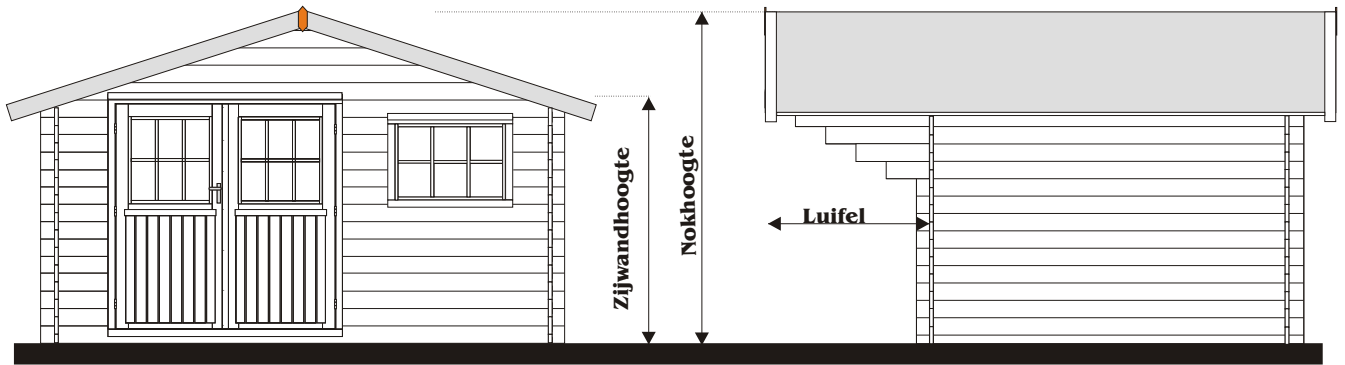

GARDENHOME BOUWAANVRAAG

Vooraanzicht wand: 398

Zijaanzicht wand: 200-250-297-350-398

ZIJWANDHOOGTE +/- 195CM
 NOKHOOGTE +/- 253CM
 WANDDIKTE 2.8CM
 LUIFEL VOOR / ACHTER +/- 110 / 30CM
 ZIJOVERSTEEK LINKS/RECHTS +/- 24CM
 BINNENWERKSE MATEN:

EXTRA / COMFORT DD 398X200 / 372.4X174.4CM
 EXTRA / COMFORT DD 398X250 / 372.4X224.4CM
 EXTRA / COMFORT DD 398X297 / 372.4X271.4CM
 EXTRA / COMFORT DD 398X350 / 372.4X324.4CM
 EXTRA / COMFORT DD 398X398 / 372.4X372.4CM

DAKBEDEKKING SHINGLES

INHOUD:

EXTRA / COMFORT DD 398X200 +/- 14.8M3
 EXTRA / COMFORT DD 398X250 +/- 19M3
 EXTRA / COMFORT DD 398X297 +/- 23M3
 EXTRA / COMFORT DD 398X350 +/- 27.5M3
 EXTRA / COMFORT DD 398X398 +/- 31.6M3