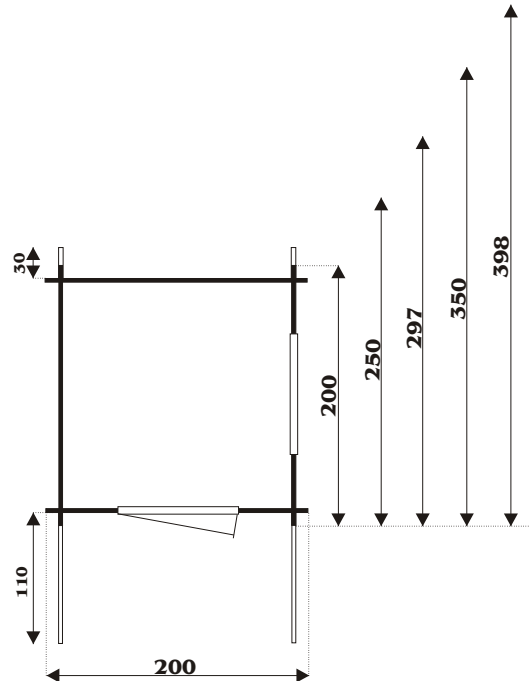

Tuinhuis:

EXTRA / COMFORT

☐ 200 X 200

☐ 200 X 250

☐ 200 x 297

☐ 200 x 350

☐ 200 x 398

KRUIS AAN