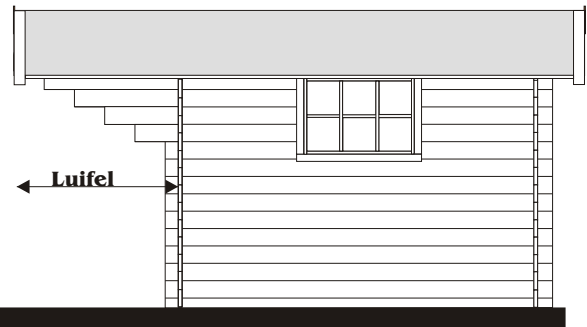

# GARDENHOME BOUWAANVRAAG

Voor aanzicht wand: 200

Zijaanzicht wand: 200-250-297-350-398

ZIJWANDHOOGTE +/- 195CM  
 NOKHOOGTE +/- 227CM  
 WANDDIKTE +/- 2.8 CM  
 LUIFEL VOOR / ACHTER +/- 110CM / 30CM  
 ZIJOVERSTEEK LINKS/RECHTS +/- 20CM

**BINNENWERKSE MATEN:**

EXTRA / COMFORT 200X200 / 174.4X174.4CM  
 EXTRA / COMFORT 200X250 / 174.4X224.4CM  
 EXTRA / COMFORT 200X297 / 174.4X271.4CM  
 EXTRA / COMFORT 200X350 / 174.4X324.4CM  
 EXTRA / COMFORT 200X398 / 174.4X372.4CM

**DAKBEDEKKING SHINGLES**

**INHOUD:**

EXTRA / COMFORT 200X200 +/- 6.5M3  
 EXTRA / COMFORT 200X250 +/- 8.4M3  
 EXTRA / COMFORT 200X297 +/- 10.2M3  
 EXTRA / COMFORT 200X350 +/- 12.2M3  
 EXTRA / COMFORT 200X398 +/- 14M3