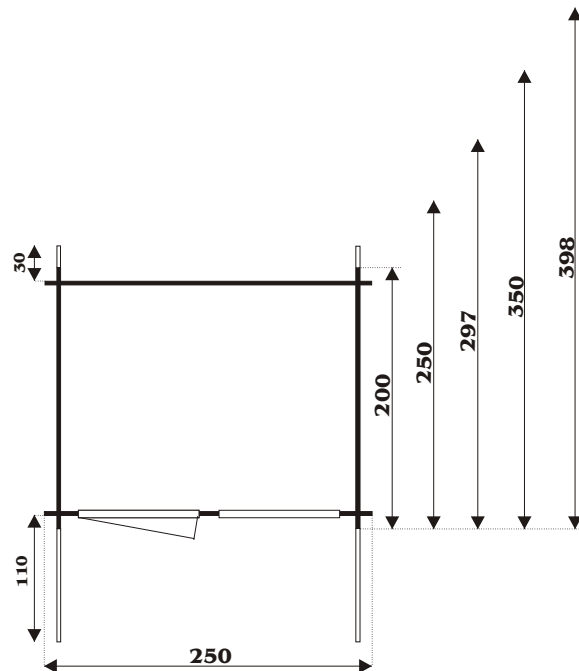

Tuinhuis:

EXTRA / COMFORT

☐ 250 x 200

☐ 250 x 250

☐ 250 x 297

KRUIS AAN

☐ 250 x 350

☐ 250 x 398