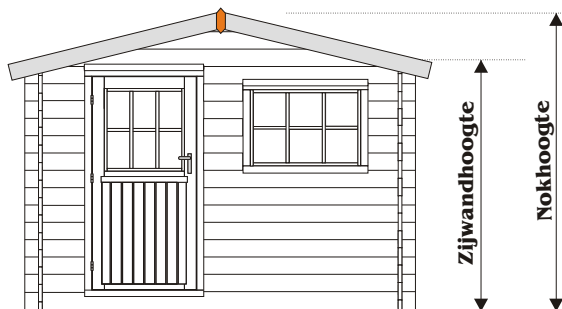

GARDENHOME BOUWAANVRAAG

Vooranzicht wand: 250

Zijaanzicht wand: 200-250-297-350-398

ZIJWANDHOOGTE +/- 195CM
NOKHOOGTE +/- 227CM
WANDDIKTE 2.8CM
LUIFEL VOOR / ACHTER +/- 110 / 30CM
ZIJOVERSTEEK LINKS/RECHTS +/-25CM

BINNENWERKSE MATEN:

EXTRA / COMFORT 250X200 / 224.4X174.4CM
 EXTRA / COMFORT 250X250 / 224.4X224.4CM
 EXTRA / COMFORT 250X297 / 224.4X271.4CM
 EXTRA / COMFORT 250X350 / 224.4X324.4CM
 EXTRA / COMFORT 250X398 / 224.4X372.4CM

DAKBEDEKKING SHINGLES

INHOUD:

EXTRA / COMFORT 250X200 +/- 8.4M3
 EXTRA / COMFORT 250X250 +/- 10.8M3
 EXTRA / COMFORT 250X297 +/- 13M3
 EXTRA / COMFORT 250X350 +/- 15.6M3
 EXTRA / COMFORT 250X398 +/- 17.9M3