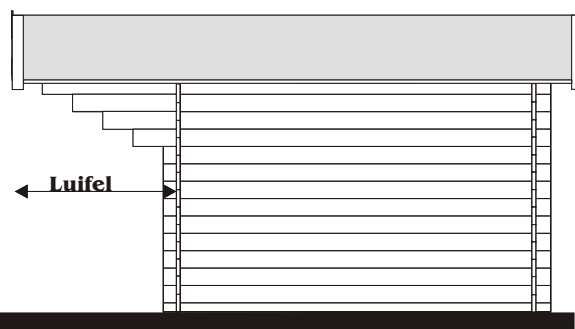

# GARDENHOME BOUWAANVRAAG

Vooranzicht wand: 297

Zijaanzicht wand: 200-250-297-350-398

ZIJWANDHOOGTE +/- 195CM  
 NOKHOOGTE +/- 227CM  
 WANDDIKTE +/- 2.8CM  
 LUIFEL VOOR / ACHTER +/- 110 / 30CM  
 ZIJOVERSTEEK LINKS/RECHTS +/- 22CM

**BINNENWERKSE MATEN:**

EXTRA / COMFORT 297X200 / 271.4X174.4CM  
 EXTRA / COMFORT 297X250 / 271.4X224.4CM  
 EXTRA / COMFORT 297X297 / 271.4X271.4CM  
 EXTRA / COMFORT 297X350 / 271.4X324.4CM  
 EXTRA / COMFORT 297X398 / 271.4X372.4CM

**DAKBEDEKKING SHINGLES**

**INHOUD:**

EXTRA / COMFORT 297X200 +/- 10.2M3  
 EXTRA / COMFORT 297X250 +/- 13.8M3  
 EXTRA / COMFORT 297X297 +/- 15.8M3  
 EXTRA / COMFORT 297X350 +/- 18.9M3  
 EXTRA / COMFORT 297X398 +/- 21.7M3