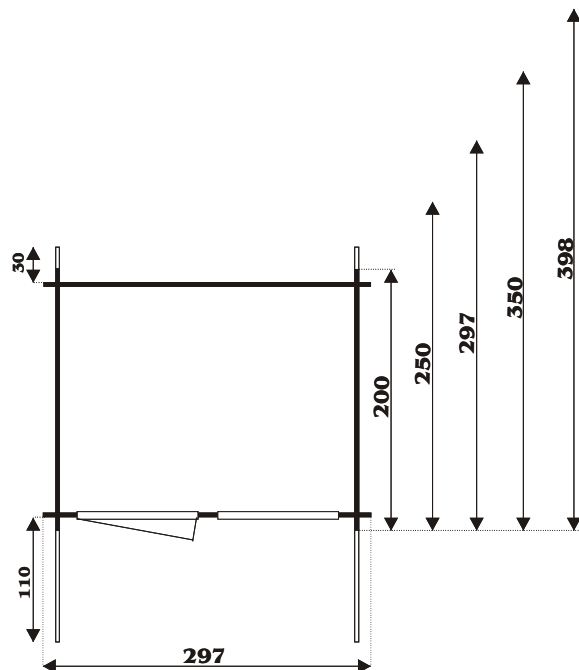

# GARDENHOME BOUWAANVRAAG

Vooranzicht wand: 297

Zijaanzicht wand: 200-250-297-350-398

ZIJWANDHOOGTE +/- 195CM  
 NOKHOOGTE +/- 227CM  
 WANDDIKTE +/- 2.8CM  
 LUIFEL VOOR / ACHTER +/- 110 / 30CM  
 ZIJOVERSTEEK LINKS/RECHTS +/- 22CM

**BINNENWERKSE MATEN:**

EXTRA / COMFORT 297X200 / 271.4X174.4CM  
 EXTRA / COMFORT 297X250 / 271.4X224.4CM  
 EXTRA / COMFORT 297X297 / 271.4X271.4CM  
 EXTRA / COMFORT 297X350 / 271.4X324.4CM  
 EXTRA / COMFORT 297X398 / 271.4X372.4CM

**DAKBEDEKKING SHINGLES**

**INHOUD:**

EXTRA / COMFORT 297X200 +/- 10.2M3  
 EXTRA / COMFORT 297X250 +/- 13.8M3  
 EXTRA / COMFORT 297X297 +/- 15.8M3  
 EXTRA / COMFORT 297X350 +/- 18.9M3  
 EXTRA / COMFORT 297X398 +/- 21.7M3

**OPPERVLAK:**

EXTRA / COMFORT 297X200 +/- 6M2  
 EXTRA / COMFORT 297X250 +/- 7.5M2  
 EXTRA / COMFORT 297X297 +/- 9M2  
 EXTRA / COMFORT 297X350 +/- 10.5M2  
 EXTRA / COMFORT 297X398 +/- 12M2