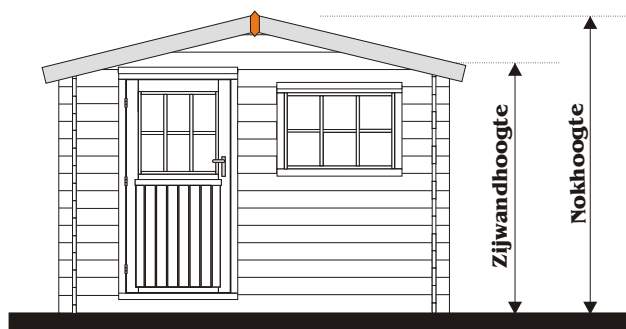

# GARDENHOME BOUWAANVRAAG

Vooranzicht wand: 297

Zijaanzicht wand: 200-250-297-350-398

ZIJWANDHOOGTE +/- 195CM  
 NOKHOOGTE +/- 227CM  
 WANDDIKTE +/- 2.8CM  
 LUIFEL VOOR / ACHTER +/- 110 / 30CM  
 ZIJOVERSTEEK LINKS/RECHTS +/- 22CM

**BINNENWERKSE MATEN:**

EXTRA / COMFORT 297X200 / 271.4X174.4CM  
 EXTRA / COMFORT 297X250 / 271.4X224.4CM  
 EXTRA / COMFORT 297X297 / 271.4X271.4CM  
 EXTRA / COMFORT 297X350 / 271.4X324.4CM  
 EXTRA / COMFORT 297X398 / 271.4X372.4CM

**DAKBEDEKKING SHINGLES**

**INHOUD:**

EXTRA / COMFORT 297X200 +/- 10.2M3  
 EXTRA / COMFORT 297X250 +/- 13.8M3  
 EXTRA / COMFORT 297X297 +/- 15.8M3  
 EXTRA / COMFORT 297X350 +/- 18.9M3  
 EXTRA / COMFORT 297X398 +/- 21.7M3