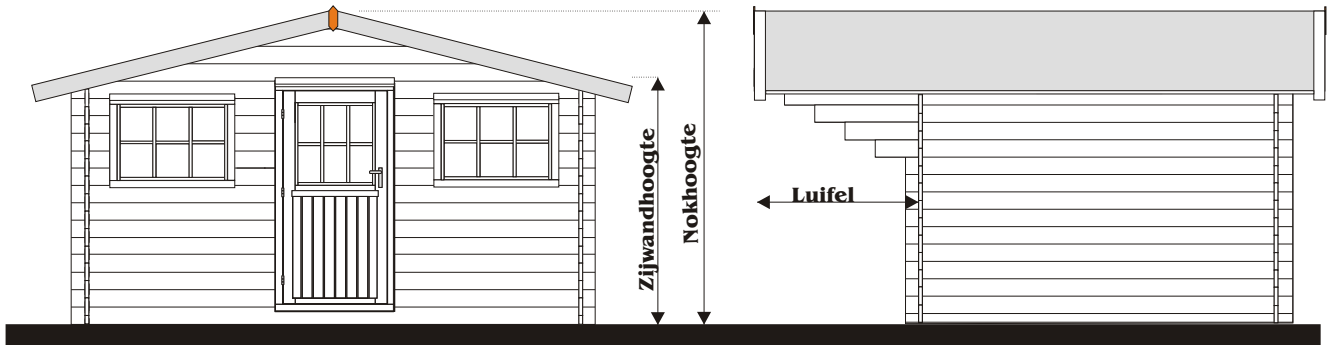

GARDENHOME BOUWAANVRAAG

Vooraanzicht wand: 350

Zijaanzicht wand: 200-250-297-350-398

ZIJWANDHOOGTE +/- 195CM
 NOKHOOGTE +/- 240CM
 WANDDIKTE 2.8CM
 LUIFEL VOOR / ACHTER +/- 110 / 30CM
 ZIJOVERSTEEK LINKS/RECHTS +/- 22CM
 BINNENWERKSE MATEN:

EXTRA / COMFORT 350X200 / 324.4X174.4CM
 EXTRA / COMFORT 350X250 / 324.4X224.4CM
 EXTRA / COMFORT 350X297 / 324.4X271.4CM
 EXTRA / COMFORT 350X350 / 324.4X324.4CM
 EXTRA / COMFORT 350X398 / 324.4X372.4CM

DAKBEDEKKING SHINGLES

INHOUD:

EXTRA / COMFORT 350X200 +/- 12.5M3
 EXTRA / COMFORT 350X250 +/- 16.1M3
 EXTRA / COMFORT 350X297 +/- 19.5M3
 EXTRA / COMFORT 350X350 +/- 23.3M3
 EXTRA / COMFORT 350X398 +/- 26.7M3