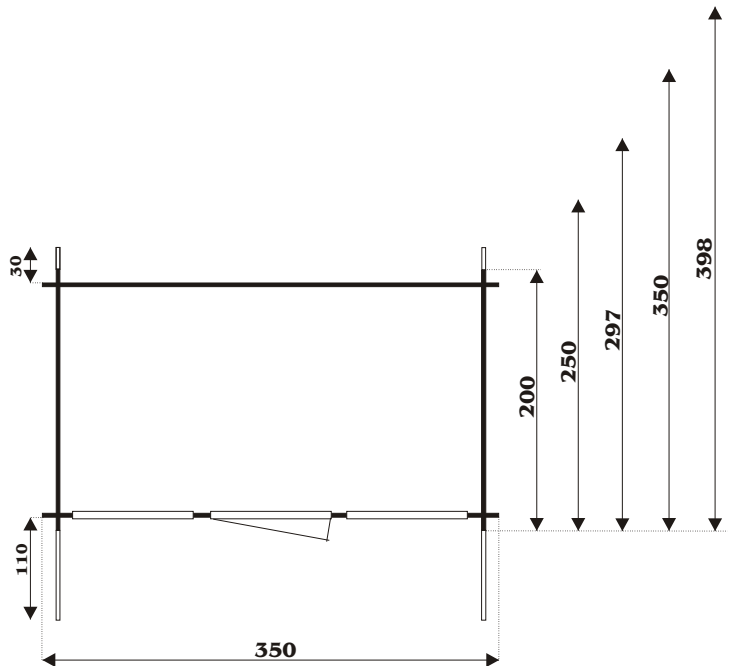

Tuinhuis:

EXTRA / COMFORT

☐ 350 x 200

☐ 350 x 250

☐ 350 x 297

KRUIS AAN

☐ 350 x 350

☐ 350 x 398