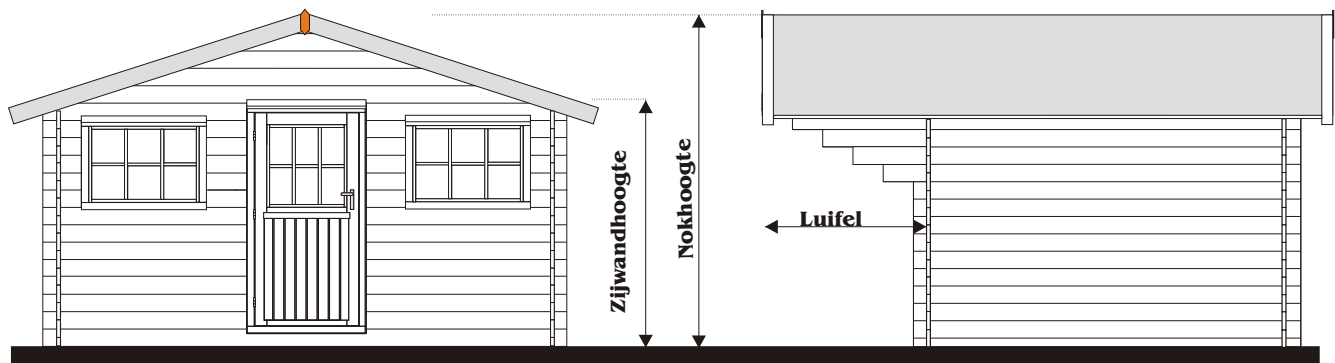

GARDENHOME BOUWAANVRAAG

Vooraanzicht wand: 398

Zijaanzicht wand: 200-250-297-350-398

ZIJWANDHOOGTE +/- 195CM
 NOKHOOGTE +/- 253CM
 WANDDIKTE 2.8CM
 LUIFEL VOOR / ACHTER +/- 110 / 30CM
 ZIJOVERSTEEK LINKS/RECHTS +/- 24CM

BINNENWERKSE MATEN:

EXTRA / COMFORT 398X200 / 372.4X174.4CM
 EXTRA / COMFORT 398X250 / 372.4X224.4CM
 EXTRA / COMFORT 398X297 / 372.4X271.4CM
 EXTRA / COMFORT 398X350 / 372.4X324.4CM
 EXTRA / COMFORT 398X398 / 372.4X372.4CM

DAKBEDEKKING SHINGLES

INHOUD:

EXTRA / COMFORT 398X200 +/- 14.8M3
 EXTRA / COMFORT 398X250 +/- 19M3
 EXTRA / COMFORT 398X297 +/- 23M3
 EXTRA / COMFORT 398X350 +/- 27.5M3
 EXTRA / COMFORT 398X398 +/- 31.6M3