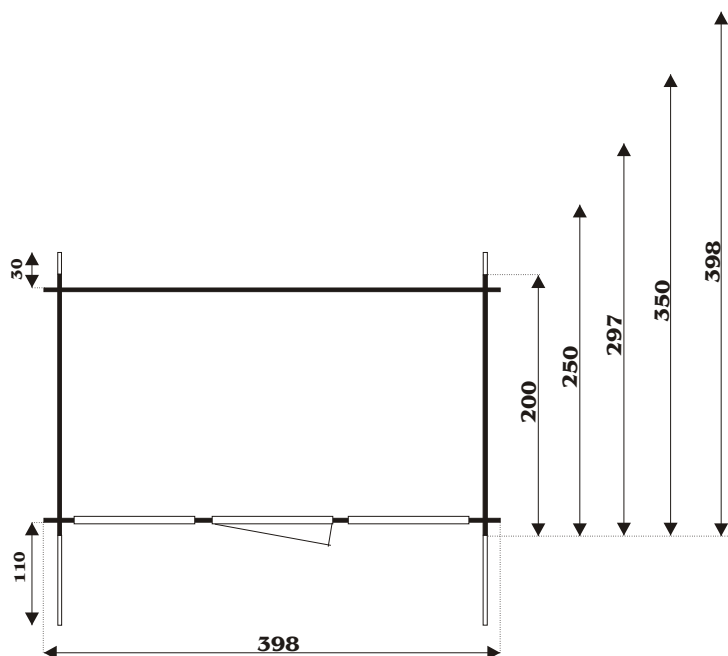

Tuinhuis:

EXTRA / COMFORT

☐ 398 x 200

☐ 398 x 250

☐ 398 x 297

KRUIS AAN

☐ 398 x 350

☐ 398 x 398