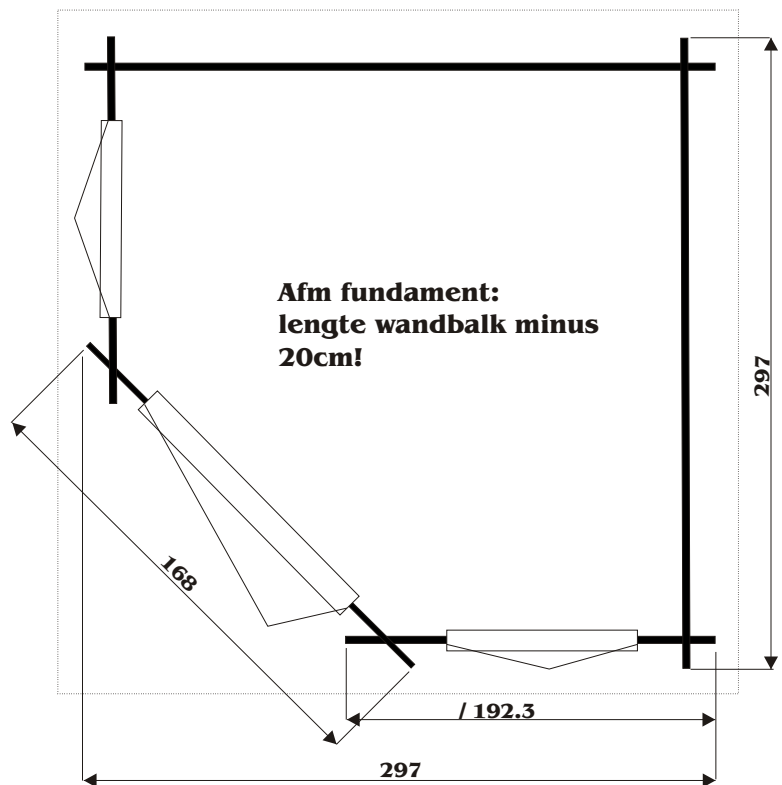

# GARDENHOME BOUWAANVRAAG

Vooraanzicht hoekblokhut SELECT: 250 / 297

Zijaanzicht hoekblokhut SELECT: 250 / 297

**ZIJWANDHOOGTE** +/- 205CM  
**NOKHOOGTE** +/- 270CM  
**WANDDIKTE** 2.8CM  
**OVERSTEEK RONDOM** +/- 20CM  
**BINNENWERKSE MATEN:**  
 SELECT 250X250 / 224.4X224.4CM  
 SELECT 297X297 / 271.4X271.4CM  
**DAKBEDEKKING SHINGLES**  
**INHOUD:**  
 SELECT 250X250 +/- 12M3  
 SELECT 297X297 +/- 17.5M3  
**OPPERVLAK:**  
 SELECT 250X250 +/- 6.25M2  
 SELECT 297X297 +/- 8.8M2

**Tuinhuis:**

**HOEK SELECT**

**250 X 250**

**KRUIS AAN**

**297 X 297**