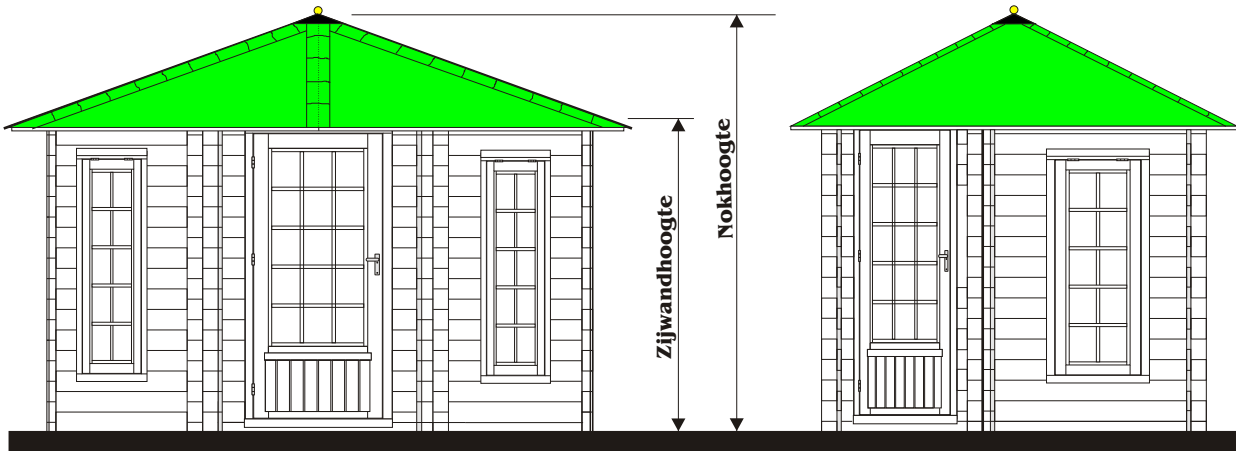

# GARDENHOME BOUWAANVRAAG

Vooraanzicht hoekblokhut SELECT: 250 / 297

Zijaanzicht hoekblokhut SELECT: 250 / 297

**ZIJWANDHOOGTE** +/- 205CM  
**NOKHOOGTE** +/- 270CM  
**WANDDIKTE** 2.8CM  
**OVERSTEEK RONDOM** +/- 20CM  
**BINNENWERKSE MATEN:**  
 SELECT 250X250 / 224.4X224.4CM  
 SELECT 297X297 / 271.4X271.4CM  
**DAKBEDEKKING SHINGLES**  
**INHOUD:**  
 SELECT 250X250 +/- 12M3  
 SELECT 297X297 +/- 17.5M3  
**OPPERVLAK:**  
 SELECT 250X250 +/- 6.25M2  
 SELECT 297X297 +/- 8.8M2

**Tuinhuis:**

**HOEK SELECT**

**250 X 250**

**KRUIS AAN**

**297 X 297**