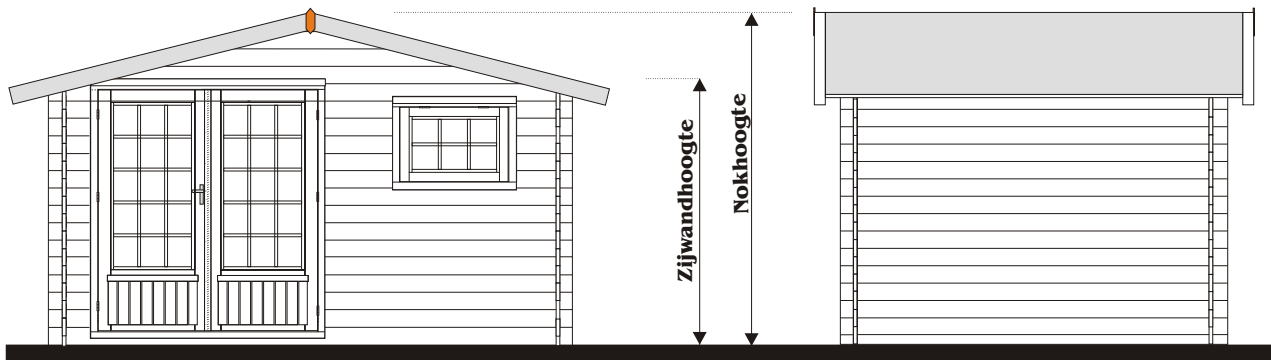

# GARDENHOME BOUWAANVRAAG

Vooranzicht wand: 350

Zijaanzicht wand: 200-250-297-350-398

ZIJWANDHOOGTE +/- 208CM  
 NOKHOOGTE +/- 253CM  
 WANDDIKTE 2.8CM  
 LUIFEL VOOR / ACHTER +/- 30CM  
 ZIJOVERSTEEK LINKS/RECHTS +/- 22CM  
 BINNENWERKSE MATEN:

SELECT DD 350X200 / 324.4X174.4CM  
 SELECT DD 350X250 / 324.4X224.4CM  
 SELECT DD 350X297 / 324.4X271.4CM  
 SELECT DD 350X350 / 324.4X324.4CM  
 SELECT DD 350X398 / 324.4X372.4CM

DAKBEDEKKING SHINGLES

### SELECT DUBBELE DEUR

350 x 200

350 x 250

350 x 297

**KRUIS AAN**

350 x 350

350 x 398