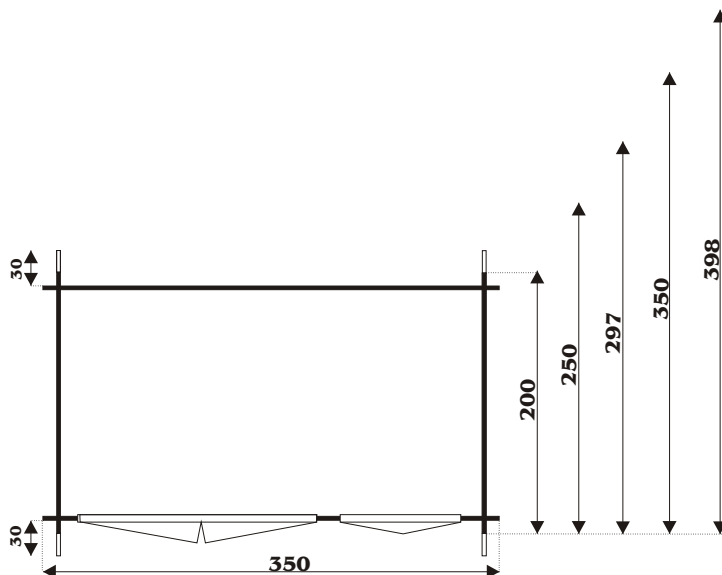

# GARDENHOME BOUWAANVRAAG

Vooranzicht wand: 350

Zijaanzicht wand: 200-250-297-350-398

ZIJWANDHOOGTE +/- 208CM  
 NOKHOOGTE +/- 253CM  
 WANDDIKTE 2.8CM  
 LUIFEL VOOR / ACHTER +/- 30CM  
 ZIJOVERSTEEK LINKS/RECHTS +/- 22CM  
 BINNENWERKSE MATEN:

SELECT DD 350X200 / 324.4X174.4CM  
 SELECT DD 350X250 / 324.4X224.4CM  
 SELECT DD 350X297 / 324.4X271.4CM  
 SELECT DD 350X350 / 324.4X324.4CM  
 SELECT DD 350X398 / 324.4X372.4CM

DAKBEDEKKING SHINGLES

INHOUD:

SELECT DD 350X200 +/- 13.2M3  
 SELECT DD 350X250 +/- 17M3  
 SELECT DD 350X297 +/- 20.7M3  
 SELECT DD 350X350 +/- 24.6M3  
 SELECT DD 350X398 +/- 28.3M3

OPPERVLAK:

SELECT DD 350X200 +/- 7M2  
 SELECT DD 350X250 +/- 8.75M2  
 SELECT DD 350X297 +/- 10.5M2  
 SELECT DD 350X350 +/- 12.25M2  
 SELECT DD 350X398 +/- 14M2

### SELECT DUBBELE DEUR

350 x 200

350 x 250

350 x 297

**KRUIS AAN**

350 x 350

350 x 398