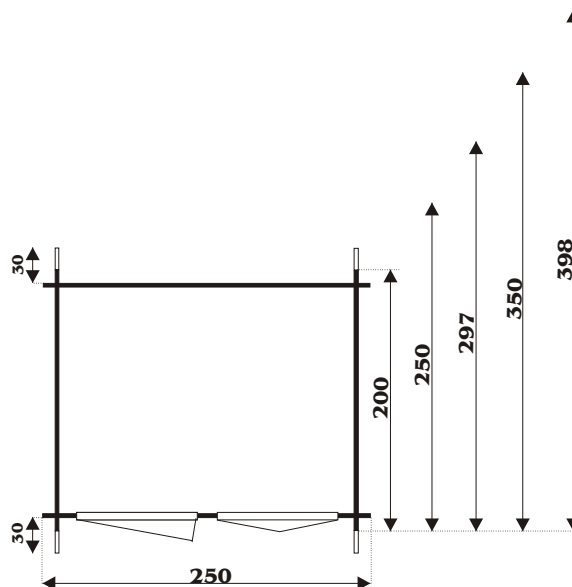

GARDENHOME

BOUWAANVRAAG

Voorraanzicht wand: 250

Zijaanzicht wand: 200-250-297-350-398

ZIJWANDHOOGTE +/- 208CM
 NOKHOOGTE +/- 240CM
 WANDDIKTE 2.8CM
 LUIFEL VOOR / ACHTER +/- 30CM
 ZIJOVERSTEEK LINKS/RECHTS +/- 25CM
 BINNENWERKSE MATEN:

SELECT 250X200 / 224.4X174.4CM
 SELECT 250X250 / 224.4X224.4CM
 SELECT 250X297 / 224.4X271.4CM
 SELECT 250X350 / 224.4X324.4CM
 SELECT 250X398 / 224.4X372.4CM

DAKBEDEKKING SHINGLES

INHOUD:

SELECT 250X200 +/- 8.9M3
 SELECT 250X250 +/- 11.5M3
 SELECT 250X297 +/- 13.8M3
 SELECT 250X350 +/- 16.6M3
 SELECT 250X398 +/- 19M3

OPPERVLAK:

SELECT 250X200 +/- 5M2
 SELECT 250X250 +/- 6.25M2
 SELECT 250X297 +/- 7.5M2
 SELECT 250X350 +/- 8.75M2
 SELECT 250X398 +/- 10M2

Tuinhuis:

SELECT

250 x 200

250 x 250

250 x 297

KRUIS AAN

250 x 350

250 x 398