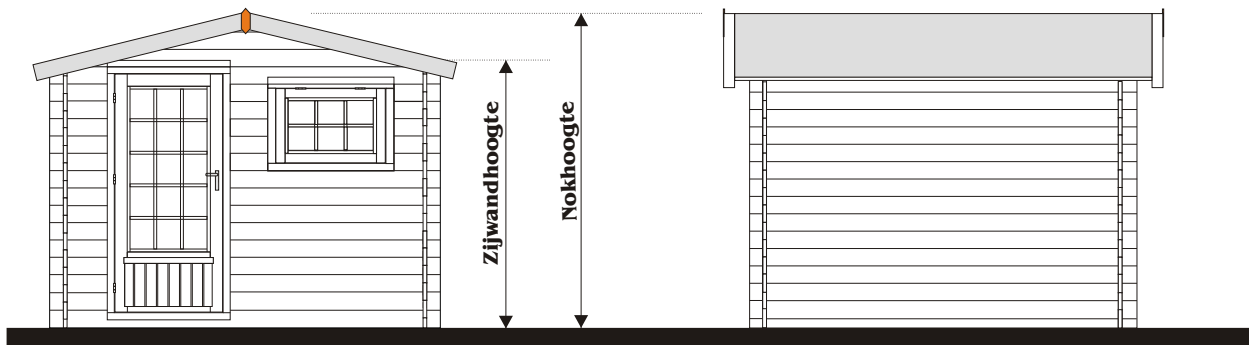

GARDENHOME

BOUWAANVRAAG

Voorraanzicht wand: 250

Zijaanzicht wand: 200-250-297-350-398

ZIJWANDHOOGTE +/- 208CM
 NOKHOOGTE +/- 240CM
 WANDDIKTE 2.8CM
 LUIFEL VOOR / ACHTER +/- 30CM
 ZIJOVERSTEEK LINKS/RECHTS +/- 25CM
 BINNENWERKSE MATEN:

SELECT 250X200 / 224.4X174.4CM
 SELECT 250X250 / 224.4X224.4CM
 SELECT 250X297 / 224.4X271.4CM
 SELECT 250X350 / 224.4X324.4CM
 SELECT 250X398 / 224.4X372.4CM

DAKBEDEKKING SHINGLES

INHOUD:

SELECT 250X200 +/- 8.9M3
 SELECT 250X250 +/- 11.5M3
 SELECT 250X297 +/- 13.8M3
 SELECT 250X350 +/- 16.6M3
 SELECT 250X398 +/- 19M3

250 x 350

250 x 398