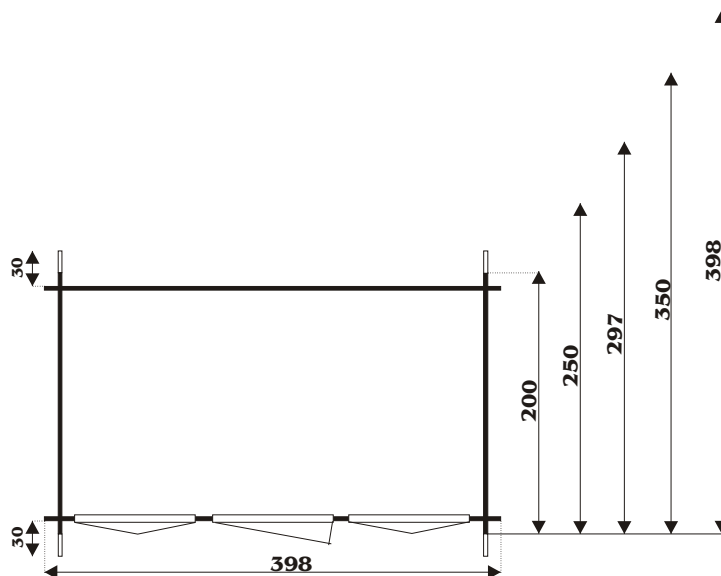

GARDENHOME BOUWAANVRAAG

Vooraanzicht wand: 398

Zijaanzicht wand: 200-250-297-350-398

ZIJWANDHOOGTE +/- 208CM
 NOKHOOGTE +/- 266CM
 WANDDIKTE 2.8CM
 LUIFEL VOOR / ACHTER +/- 30CM
 ZIJOVERSTEEK LINKS/RECHTS +/- 24CM
 BINNENWERKSE MATEN:

SELECT 398X200 / 372.4X174.4CM
 SELECT 398X250 / 372.4X224.4CM
 SELECT 398X297 / 372.4X271.4CM
 SELECT 398X350 / 372.4X324.4CM
 SELECT 398X398 / 372.4X372.4CM

DAKBEDEKKING SHINGLES

INHOUD:

SELECT 398X200 +/- 15.7M3
 SELECT 398X250 +/- 20.1M3
 SELECT 398X297 +/- 24.3M3
 SELECT 398X350 +/- 29M3
 SELECT 398X398 +/- 33.4M3

OPPERVLAK:

SELECT 398X200 +/- 8M2
 SELECT 398X250 +/- 10M2
 SELECT 398X297 +/- 12M2
 SELECT 398X350 +/- 14M2
 SELECT 398X398 +/- 16M2

Tuinhuis:

SELECT

398 x 200

398 x 250

398 x 297

KRUIS AAN

398 x 350

398 x 398