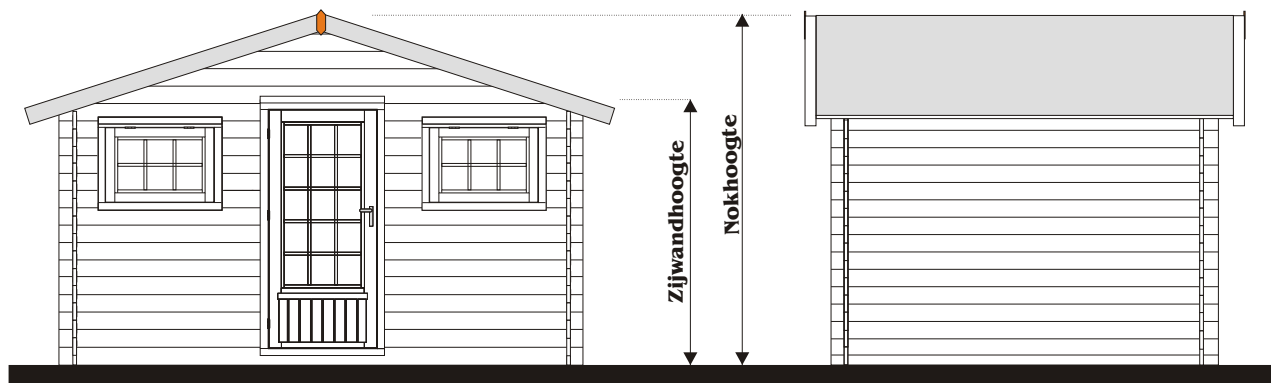

GARDENHOME BOUWAANVRAAG

Vooraanzicht wand: 398

Zijaanzicht wand: 200-250-297-350-398

ZIJWANDHOOGTE +/- 208CM
 NOKHOOGTE +/- 266CM
 WANDDIKTE 2.8CM
 LUIFEL VOOR / ACHTER +/- 30CM
 ZIJOVERSTEEK LINKS/RECHTS +/- 24CM
 BINNENWERKSE MATEN:

SELECT 398X200 / 372.4X174.4CM
 SELECT 398X250 / 372.4X224.4CM
 SELECT 398X297 / 372.4X271.4CM
 SELECT 398X350 / 372.4X324.4CM
 SELECT 398X398 / 372.4X372.4CM

DAKBEDEKKING SHINGLES

INHOUD:

SELECT 398X200 +/- 15.7M3
 SELECT 398X250 +/- 20.1M3
 SELECT 398X297 +/- 24.3M3
 SELECT 398X350 +/- 29M3
 SELECT 398X398 +/- 33.4M3

398 x 350

398 x 398