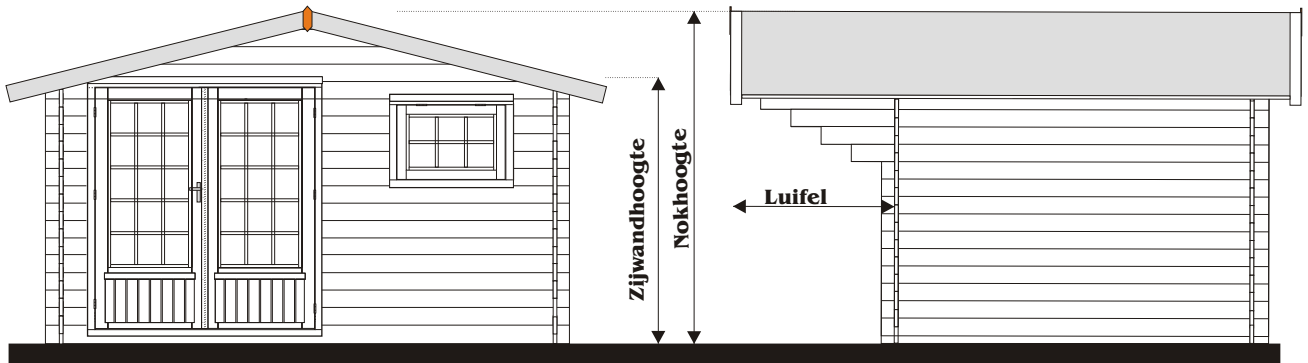

GARDENHOME BOUWAANVRAAG

Vooranzicht wand: 350

Zijaanzicht wand: 200-250-297-350-398

ZIJWANDHOOGTE +/- 208CM
 NOKHOOGTE +/- 253CM
 WANDDIKTE 2.8CM
 LUIFEL VOOR / ACHTER +/- 110 / 30CM
 ZIJOVERSTEEK LINKS/RECHTS +/- 22CM

BINNENWERKSE MATEN:

SELECT COMFORT DD 350X200 / 324.4X174.4CM
 SELECT COMFORT DD 350X250 / 324.4X224.4CM
 SELECT COMFORT DD 350X297 / 324.4X271.4CM
 SELECT COMFORT DD 350X350 / 324.4X324.4CM
 SELECT COMFORT DD 350X398 / 324.4X372.4CM

DAKBEDEKKING SHINGLES

INHOUD:

SELECT / COMFORT DD 350X200 +/- 13.2M3
 SELECT / COMFORT DD 350X250 +/- 17M3
 SELECT / COMFORT DD 350X297 +/- 20.7M3
 SELECT / COMFORT DD 350X350 +/- 24.6M3
 SELECT / COMFORT DD 350X398 +/- 28.3M3

Tuinhuis:

SELECT / COMFORT DUBBELE DEUR

350 x 200

350 x 250

350 x 297

KRUIS AAN

350 x 350

350 x 398