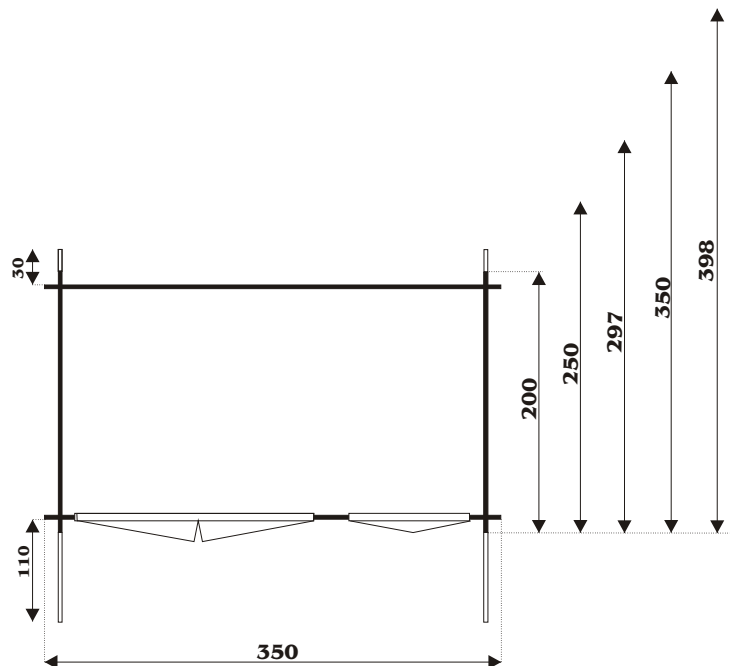

GARDENHOME BOUWAANVRAAG

Vooranzicht wand: 350

Zijaanzicht wand: 200-250-297-350-398

ZIJWANDHOOGTE +/- 208CM
 NOKHOOGTE +/- 253CM
 WANDDIKTE 2.8CM
 LUIFEL VOOR / ACHTER +/- 110 / 30CM
 ZIJOVERSTEEK LINKS/RECHTS +/- 22CM

BINNENWERKSE MATEN:

SELECT COMFORT DD 350X200 / 324.4X174.4CM
 SELECT COMFORT DD 350X250 / 324.4X224.4CM
 SELECT COMFORT DD 350X297 / 324.4X271.4CM
 SELECT COMFORT DD 350X350 / 324.4X324.4CM
 SELECT COMFORT DD 350X398 / 324.4X372.4CM

DAKBEDEKKING SHINGLES

INHOUD:

SELECT / COMFORT DD 350X200 +/- 13.2M3
 SELECT / COMFORT DD 350X250 +/- 17M3
 SELECT / COMFORT DD 350X297 +/- 20.7M3
 SELECT / COMFORT DD 350X350 +/- 24.6M3
 SELECT / COMFORT DD 350X398 +/- 28.3M3

OPPERVLAK:

SELECT / COMFORT DD 350X200 +/- 7M2
 SELECT / COMFORT DD 350X250 +/- 8.75M2
 SELECT / COMFORT DD 350X297 +/- 10.5M2
 SELECT / COMFORT DD 350X350 +/- 12.25M2
 SELECT / COMFORT DD 350X398 +/- 14M2