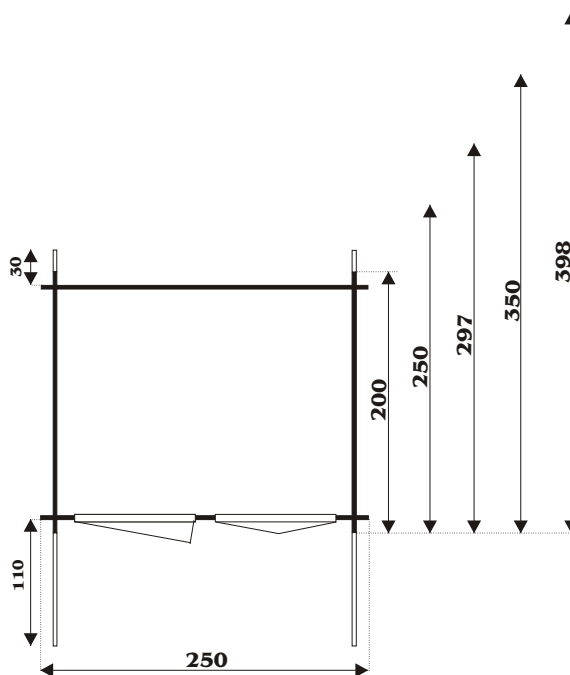

Tuinhuis:

SELECT / COMFORT

☐ 250 x 200

☐ 250 x 250

☐ 250 x 297

KRUIS AAN

☐ 250 x 350

☐ 250 x 398