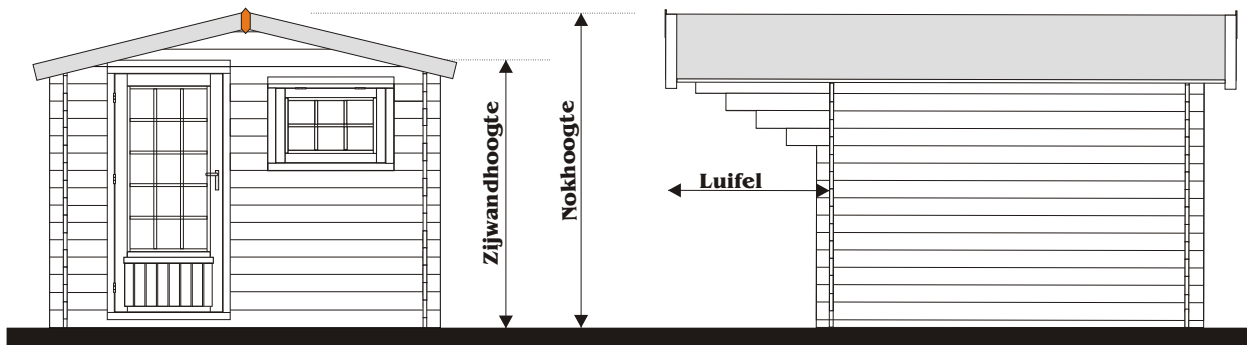

GARDENHOME BOUWAANVRAAG

Vooraanzicht wand: 250

Zijaanzicht wand: 200-250-297-350-398

ZIJWANDHOOGTE +/- 208CM
 NOKHOOGTE +/- 240CM
 WANDDIKTE 2.8CM
 LUIFEL VOOR / ACHTER +/- 110 / 30CM
 ZIJOVERSTEEK LINKS/RECHTS +/- 25CM
 BINNENWERKSE MATEN:

SELECT / COMFORT 250X200 / 224.4X174.4CM
 SELECT / COMFORT 250X250 / 224.4X224.4CM
 SELECT / COMFORT 250X297 / 224.4X271.4CM
 SELECT / COMFORT 250X350 / 224.4X324.4CM
 SELECT / COMFORT 250X398 / 224.4X372.4CM

DAKBEDEKKING SHINGLES

INHOUD:

SELECT / COMFORT 250X200 +/- 8.9M3
 SELECT / COMFORT 250X250 +/- 11.5M3
 SELECT / COMFORT 250X297 +/- 13.8M3
 SELECT / COMFORT 250X350 +/- 16.6M3
 SELECT / COMFORT 250X398 +/- 19M3