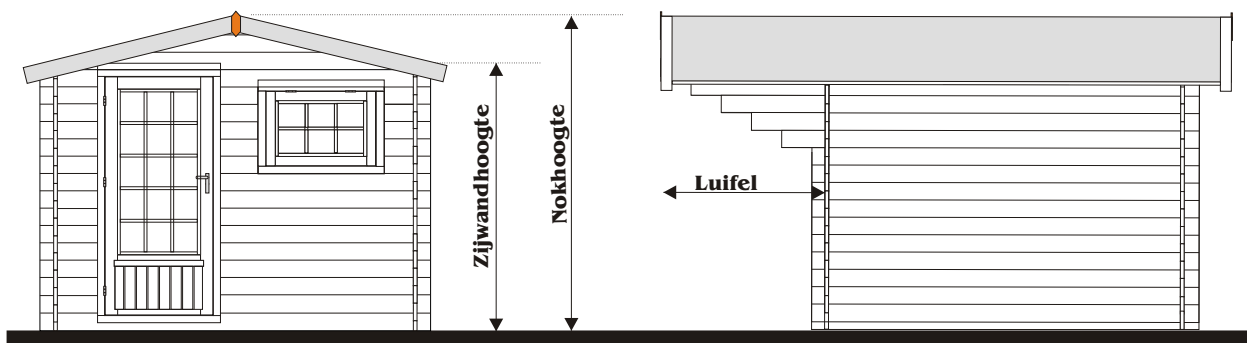

# GARDENHOME BOUWAANVRAAG

Vooranzicht wand: 297

Zijaanzicht wand: 200-250-297-350-398

ZIJWANDHOOGTE +/- 208CM  
 NOKHOOGTE +/- 240CM  
 WANDDIKTE +/- 2.8CM  
 LUIFEL VOOR / ACHTER +/- 110 / 30CM  
 ZIJOVERSTEEK LINKS/RECHTS +/- 22CM  
 BINNENWERKSE MATEN:

SELECT / COMFORT 297X200 / 271.4X174.4CM  
 SELECT / COMFORT 297X250 / 271.4X224.4CM  
 SELECT / COMFORT 297X297 / 271.4X271.4CM  
 SELECT / COMFORT 297X350 / 271.4X324.4CM  
 SELECT / COMFORT 297X398 / 271.4X372.4CM

DAKBEDEKKING SHINGLES

INHOUD:

SELECT / COMFORT 297X200 +/- 10.8M3  
 SELECT / COMFORT 297X250 +/- 14.6M3  
 SELECT / COMFORT 297X297 +/- 16.7M3  
 SELECT / COMFORT 297X350 +/- 20M3  
 SELECT / COMFORT 297X398 +/- 23M3