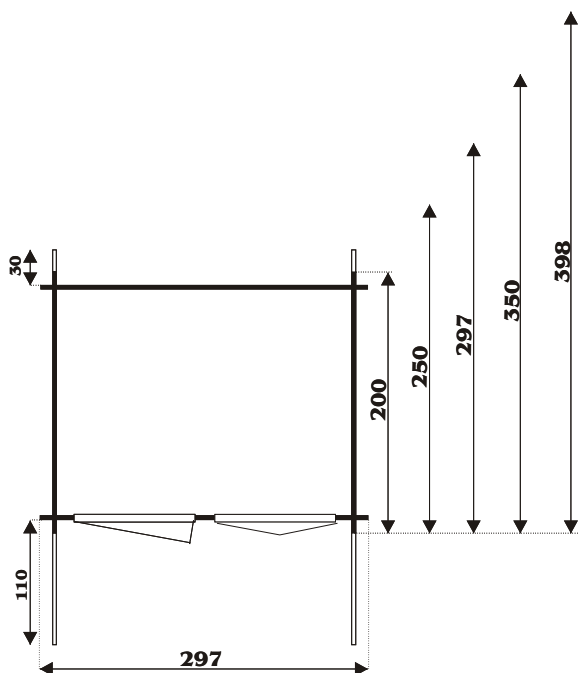

# GARDENHOME BOUWAANVRAAG

Vooranzicht wand: 297

Zijaanzicht wand: 200-250-297-350-398

ZIJWANDHOOGTE +/- 208CM  
 NOKHOOGTE +/- 240CM  
 WANDDIKTE +/- 2.8CM  
 LUIFEL VOOR / ACHTER +/- 110 / 30CM  
 ZIJOVERSTEEK LINKS/RECHTS +/- 22CM  
 BINNENWERKSE MATEN:

SELECT / COMFORT 297X200 / 271.4X174.4CM  
 SELECT / COMFORT 297X250 / 271.4X224.4CM  
 SELECT / COMFORT 297X297 / 271.4X271.4CM  
 SELECT / COMFORT 297X350 / 271.4X324.4CM  
 SELECT / COMFORT 297X398 / 271.4X372.4CM

DAKBEDEKKING SHINGLES

INHOUD:

SELECT / COMFORT 297X200 +/- 10.8M3  
 SELECT / COMFORT 297X250 +/- 14.6M3  
 SELECT / COMFORT 297X297 +/- 16.7M3  
 SELECT / COMFORT 297X350 +/- 20M3  
 SELECT / COMFORT 297X398 +/- 23M3

OPPERVLAK:

SELECT / COMFORT 297X200 +/- 6M2  
 SELECT / COMFORT 297X250 +/- 7.5M2  
 SELECT / COMFORT 297X297 +/- 9M2  
 SELECT / COMFORT 297X350 +/- 10.5M2  
 SELECT / COMFORT 297X398 +/- 12M2