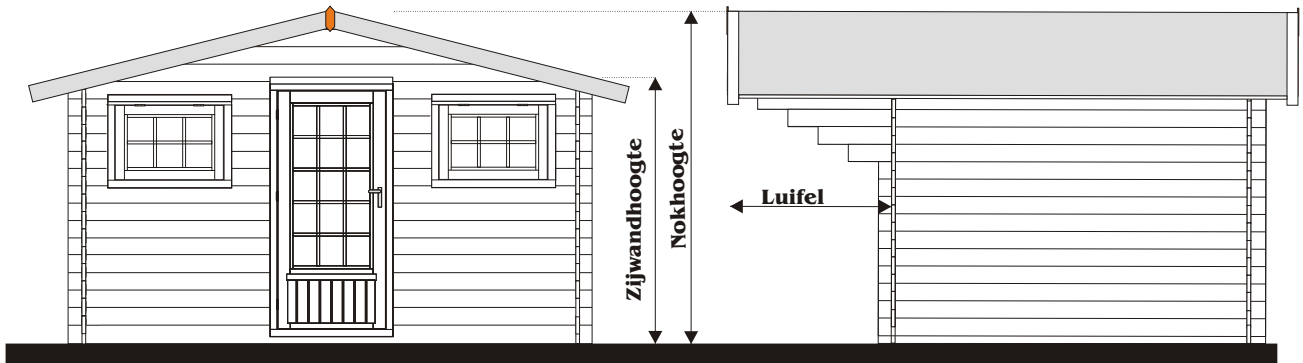

# GARDENHOME BOUWAANVRAAG

Voorraanzicht wand: 350

Zijaanzicht wand: 200-250-297-350-398

ZIJWANDHOOGTE +/- 208CM  
 NOKHOOGTE +/- 253CM  
 WANDDIKTE 2.8CM  
 LUIFEL VOOR / ACHTER +/- 110 / 30CM  
 ZIJOVERSTEEK LINKS/RECHTS +/- 22CM

**BINNENWERKSE MATEN:**

SELECT COMFORT 350X200 / 324.4X174.4CM  
 SELECT COMFORT 350X250 / 324.4X224.4CM  
 SELECT COMFORT 350X297 / 324.4X271.4CM  
 SELECT COMFORT 350X350 / 324.4X324.4CM  
 SELECT COMFORT 350X398 / 324.4X372.4CM

**DAKBEDEKKING SHINGLES**

**INHOUD:**

SELECT / COMFORT 350X200 +/- 13.2M3  
 SELECT / COMFORT 350X250 +/- 17M3  
 SELECT / COMFORT 350X297 +/- 20.7M3  
 SELECT / COMFORT 350X350 +/- 24.6M3  
 SELECT / COMFORT 350X398 +/- 28.3M3

### SELECT / COMFORT

350 x 200

350 x 250

350 x 297

**KRUIS AAN**

350 x 350

350 x 398