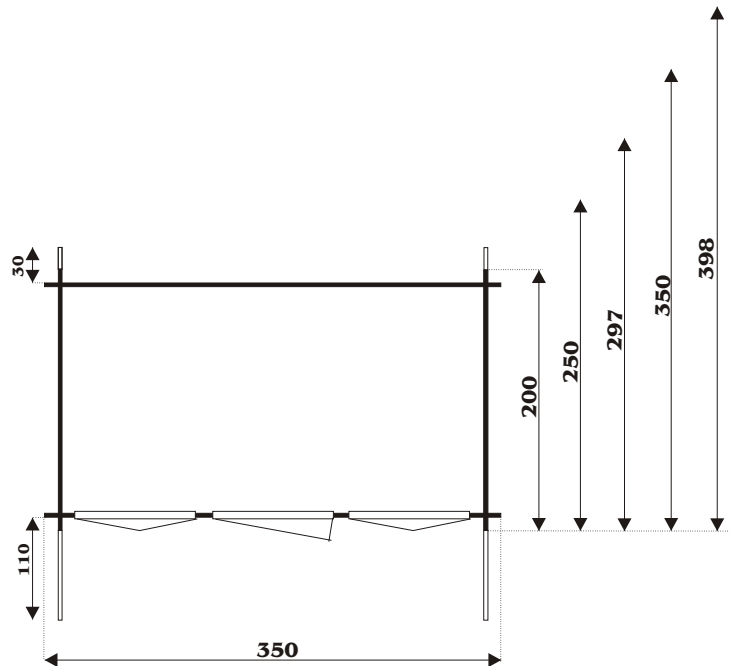

Tuinhuis:

SELECT / COMFORT

☐ 350 x 200

☐ 350 x 250

☐ 350 x 297

KRUIS AAN

☐ 350 x 350

☐ 350 x 398