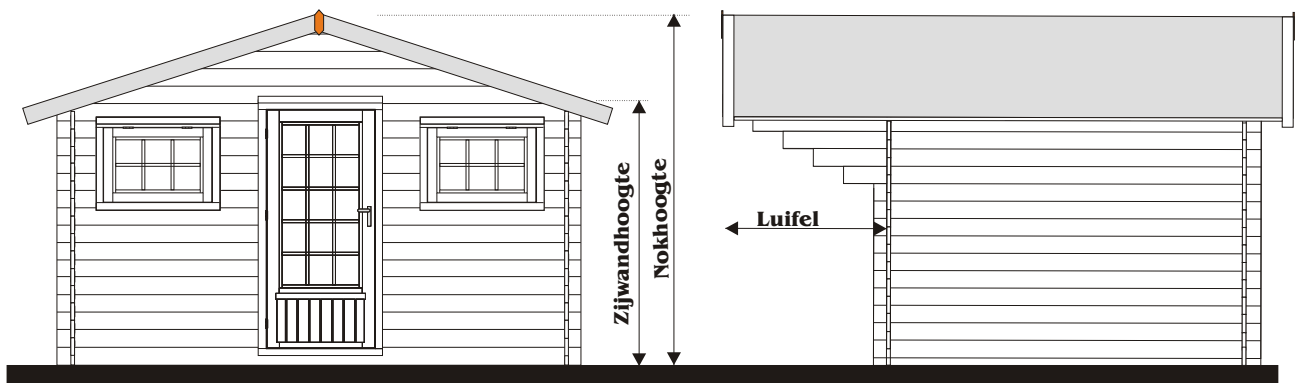

# GARDENHOME BOUWAANVRAAG

Vooraanzicht wand: 398

Zijaanzicht wand: 200-250-297-350-398

ZIJWANDHOOGTE +/- 208CM  
 NOKHOOGTE +/- 266CM  
 WANDDIKTE 2.8CM  
 LUIFEL VOOR / ACHTER +/- 110 / 30CM  
 ZIJOVERSTEEK LINKS/RECHTS +/- 24CM  
 BINNENWERKSE MATEN:

SELECT / COMFORT 398X200 / 372.4X174.4CM  
 SELECT / COMFORT 398X250 / 372.4X224.4CM  
 SELECT / COMFORT 398X297 / 372.4X271.4CM  
 SELECT / COMFORT 398X350 / 372.4X324.4CM  
 SELECT / COMFORT 398X398 / 372.4X372.4CM

DAKBEDEKKING SHINGLES

INHOUD:

SELECT / COMFORT 398X200 +/- 15.7M3  
 SELECT / COMFORT 398X250 +/- 20.1M3  
 SELECT / COMFORT 398X297 +/- 24.3M3  
 SELECT / COMFORT 398X350 +/- 29M3  
 SELECT / COMFORT 398X398 +/- 33.4M3

### SELECT / COMFORT

398 x 200

398 x 250

398 x 297

**KRUIS AAN**

398 x 350

398 x 398