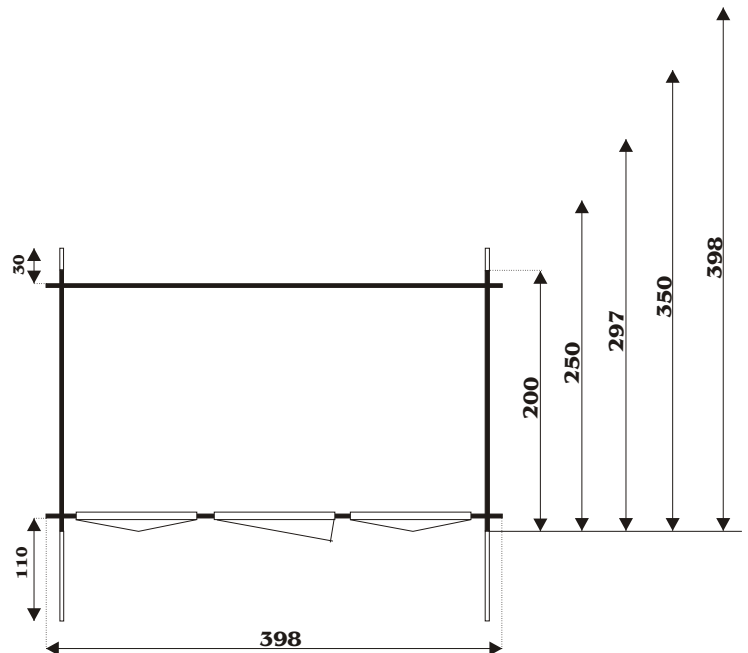

# GARDENHOME BOUWAANVRAAG

Vooraanzicht wand: 398

Zijaanzicht wand: 200-250-297-350-398

ZIJWANDHOOGTE +/- 208CM  
 NOKHOOGTE +/- 266CM  
 WANDDIKTE 2.8CM  
 LUIFEL VOOR / ACHTER +/- 110 / 30CM  
 ZIJOVERSTEEK LINKS/RECHTS +/- 24CM  
 BINNENWERKSE MATEN:

SELECT / COMFORT 398X200 / 372.4X174.4CM  
 SELECT / COMFORT 398X250 / 372.4X224.4CM  
 SELECT / COMFORT 398X297 / 372.4X271.4CM  
 SELECT / COMFORT 398X350 / 372.4X324.4CM  
 SELECT / COMFORT 398X398 / 372.4X372.4CM

DAKBEDEKKING SHINGLES

INHOUD:

SELECT / COMFORT 398X200 +/- 15.7M3  
 SELECT / COMFORT 398X250 +/- 20.1M3  
 SELECT / COMFORT 398X297 +/- 24.3M3  
 SELECT / COMFORT 398X350 +/- 29M3  
 SELECT / COMFORT 398X398 +/- 33.4M3

OPPERVLAK:

SELECT / COMFORT 398X200 +/- 8M2  
 SELECT / COMFORT 398X250 +/- 10M2  
 SELECT / COMFORT 398X297 +/- 12M2  
 SELECT / COMFORT 398X350 +/- 14M2  
 SELECT / COMFORT 398X398 +/- 16M2